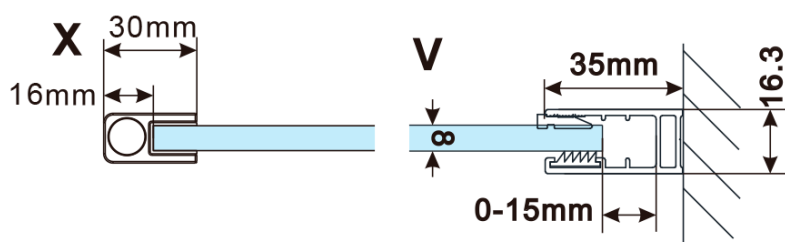

Objednací kód: ES1090

Základní informace

Značka: Polysan

Série: ESCA

Rozměry

Šířka: 867 mm

Výška: 2100 mm

Parametry

Typ výplně: Čiré sklo

Úprava skla: Antidrop

Tloušťka skla: 8 mm

Hmotnost / ks: 38.0 kg

Balení: 1 ks

Záruka: 3 roky

Technický list

MODEL	A,mm
ES1070/ES1170/ES1270/ES1370/ES1570	690~705
ES1080/ES1180/ES1280/ES1380/ES1580	790~805
ES1090/ES1190/ES1290/ES1390/ES1590	890~905
ES1010/ES1110/ES1210/ES1310/ES1510	990~1005
ES1011/ES1111/ES1211/ES1311/ES1511	1090~1105
ES1012/ES1112/ES1212/ES1312/ES1512	1190~1205
ES1013/ES1113/ES1213/ES1313/ES1513	1290~1305
ES1014/ES1114/ES1214/ES1314/ES1514	1390~1405
ES1015/ES1115/ES1215/ES1315/ES1515	1490~1505

MODEL	A,mm
ES1070/ES1170/ES1270/ES1370/ES1570	690~705
ES1080/ES1180/ES1280/ES1380/ES1580	790~805
ES1090/ES1190/ES1290/ES1390/ES1590	890~905
ES1010/ES1110/ES1210/ES1310/ES1510	990~1005
ES1011/ES1111/ES1211/ES1311/ES1511	1090~1105
ES1012/ES1112/ES1212/ES1312/ES1512	1190~1205
ES1013/ES1113/ES1213/ES1313/ES1513	1290~1305
ES1014/ES1114/ES1214/ES1314/ES1514	1390~1405
ES1015/ES1115/ES1215/ES1315/ES1515	1490~1505

MODEL	A,mm
ES1070/ES1170/ES1270/ES1370/ES1570	690-705
ES1080/ES1180/ES1280/ES1380/ES1580	790-805
ES1090/ES1190/ES1290/ES1390/ES1590	890-905
ES1010/ES1110/ES1210/ES1310/ES1510	990-1005
ES1011/ES1111/ES1211/ES1311/ES1511	1090-1105
ES1012/ES1112/ES1212/ES1312/ES1512	1190-1205
ES1013/ES1113/ES1213/ES1313/ES1513	1290-1305
ES1014/ES1114/ES1214/ES1314/ES1514	1390-1405
ES1015/ES1115/ES1215/ES1315/ES1515	1490-1505