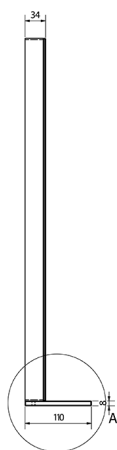

Objednací kód: KSET-069

Rozměry

Šířka: 800 mm

Parametry

Barva: Bílá

Materiál: MDF/lamino

Záruka: 2 roky

Technický list

A (1:1)