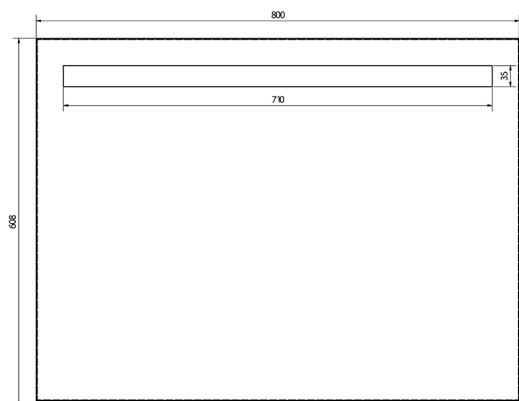

Objednací kód: KSET-069

Rozměry

Šířka: 800 mm

Parametry

Barva: Bílá

Materiál: MDF/lamino

Záruka: 2 roky

Technický list