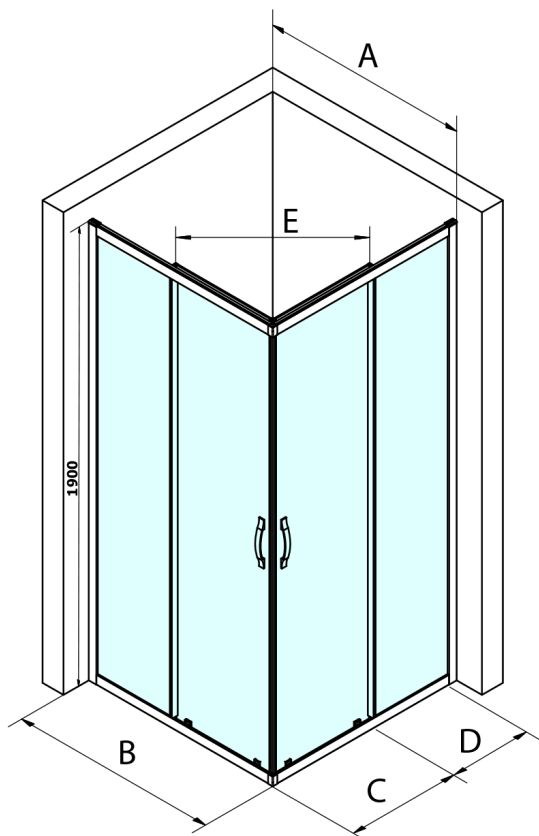

SIGMA SIMPLY BLACK obdélníkový sprchový kout 900x800 mm, L/P varianta, rohový vstup, Brick sklo

Objednací kód: GS2490B-01

Základní informace

Značka: Gelco
Série: SIGMA SIMPLY BLACK

Rozměry

Šířka: 900 mm
Výška: 1900 mm
Hloubka: 800 mm

Parametry

Barva profilu: Černá mat
Tvar: Obdélník - rohový vstup
Typ otevírání: Posuvné
Šířka vstupu: 468 mm
Typ výplně: Brick sklo
Úprava skla: Coated glass
Tloušťka skla: 6 mm
Vlastnosti: Rámové provedení
Hmotnost / ks: 61.0 kg
Balení: 2 ks
Záruka: 3 roky

SIGMA SIMPLY BLACK obdélníkový sprchový kout 900x800 mm, L/P varianta, rohový vstup, Brick sklo

Technický list

MODEL	A	B	C	D	E
GS2180B	780-800	800	410	315	432
GS2190B	880-900	900	460	365	503
GS2110B	980-1000	1000	510	415	570
GS2111B	1080-1100	1100	560	515	570
GS2112B	1180-1200	1200	610	615	570
GS2480B	780-800	800	410	315	432
GS2490B	880-900	900	460	365	503
GS2410B	980-1000	1000	510	415	570

Size	E
1200x1100	570
1200x1000	570
1200x900	538
1200x800	503
1100x1000	570
1100x800	503
1100x900	538
1000x900	538
1000x800	503
900x800	468