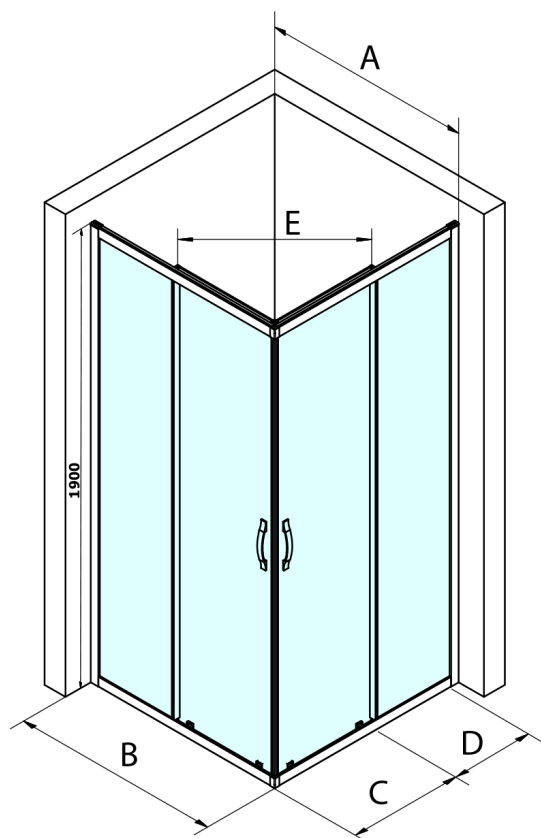

SIGMA SIMPLY BLACK obdélníkový sprchový kout 1000x800 mm, L/P varianta, rohový vstup, Brick sklo

Objednací kód: GS2410B-02

Základní informace

Značka: Gelco
Série: SIGMA SIMPLY BLACK

Rozměry

Šířka: 1000 mm
Výška: 1900 mm
Hloubka: 800 mm

Parametry

Barva profilu: Černá mat
Tvar: Obdélník - rohový vstup
Typ otevírání: Posuvné
Šířka vstupu: 503 mm
Typ výplně: Brick sklo
Úprava skla: Coated glass
Tloušťka skla: 6 mm
Vlastnosti: Rámové provedení
Hmotnost / ks: 64.0 kg
Balení: 2 ks
Záruka: 3 roky

SIGMA SIMPLY BLACK obdélníkový sprchový kout
1000x800 mm, L/P varianta, rohový vstup, Brick sklo

Technický list

MODEL	A	B	C	D	E
GS2180B	780-800	800	410	315	432
GS2190B	880-900	900	460	365	503
GS2110B	980-1000	1000	510	415	570
GS2111B	1080-1100	1100	560	515	570
GS2112B	1180-1200	1200	610	615	570
GS2480B	780-800	800	410	315	432
GS2490B	880-900	900	460	365	503
GS2410B	980-1000	1000	510	415	570

Size	E
1200x1100	570
1200x1000	570
1200x900	538
1200x800	503
1100x1000	570
1100x800	503
1100x900	538
1000x900	538
1000x800	503
900x800	468