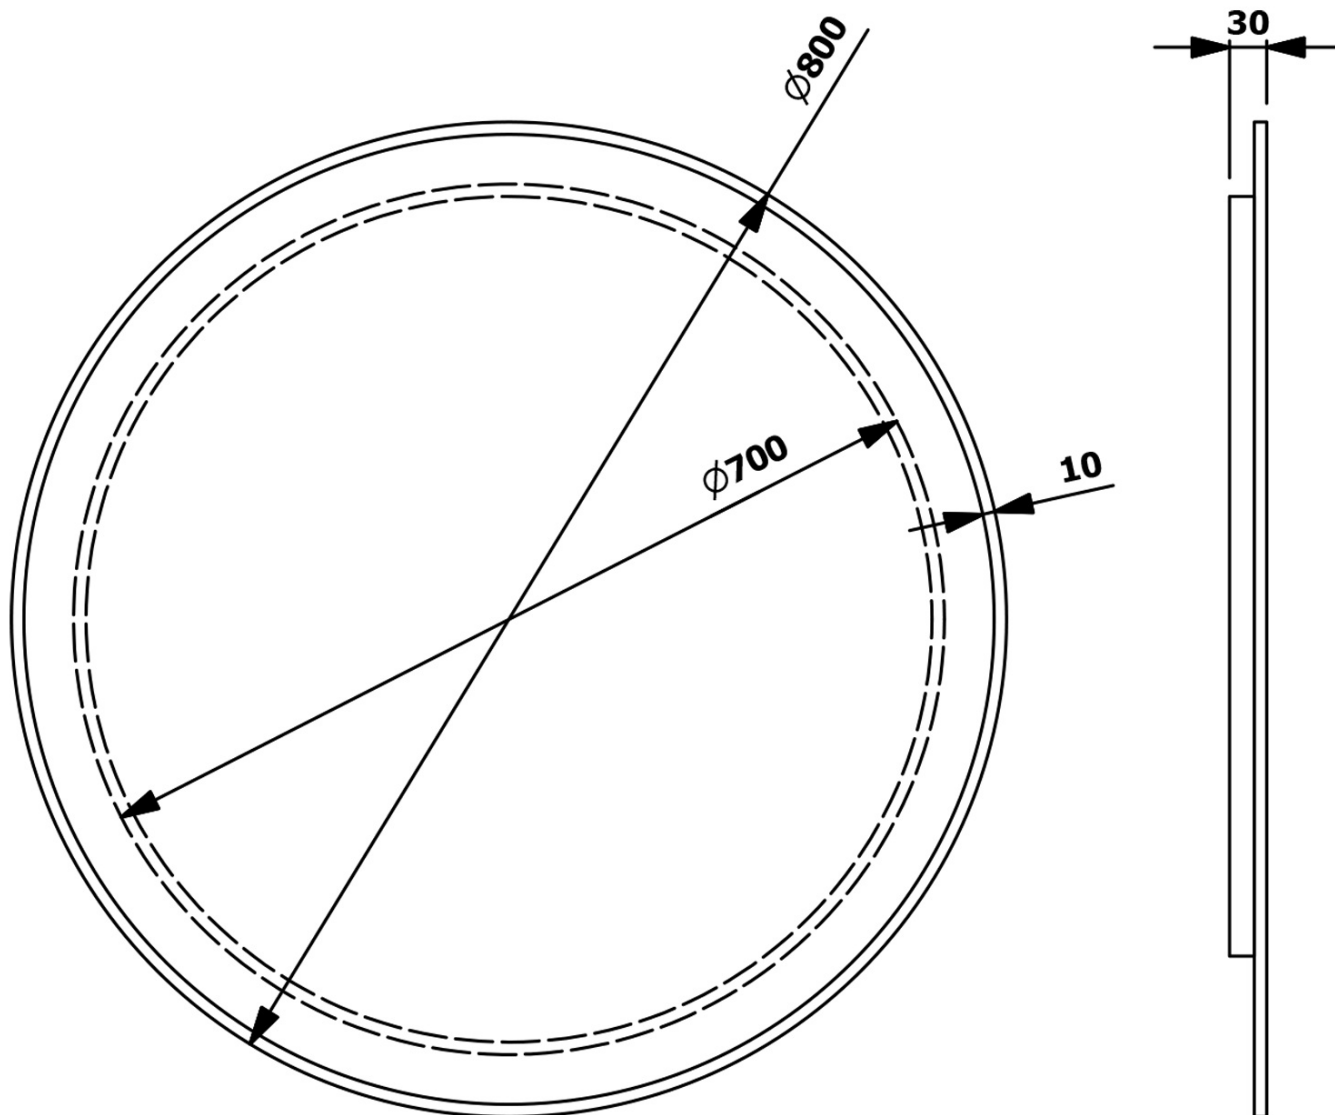

Objednací kód: KSET-034

Základní informace

Značka: Sapho
Série: SITIA

Rozměry

Šířka: 800 mm

Parametry

Barva: Hnědá
Dekor: Dub Alabama
Materiál: MDF/lamino
Instalace: Závěsné na stěnu
Typ skříňky: Zásuvky
Typ umyvadla: Klasické umyvadlo
Typ zrcadla: Zrcadla podsvícená
Ovládání světla: Není součástí
Příkon: 20 W
Barva LED: Denní bílá (4 000 - 5 000 K)
Svítivost: 891 lm
Životnost (LED): 36000 hod.
Výbava: Tiché a plynulé zavírání
Hmotnost / set: 84.036 kg
Balení: 5 ks
Záruka: 2 roky

Technický list

Installation of drain + hot & cold water pipes