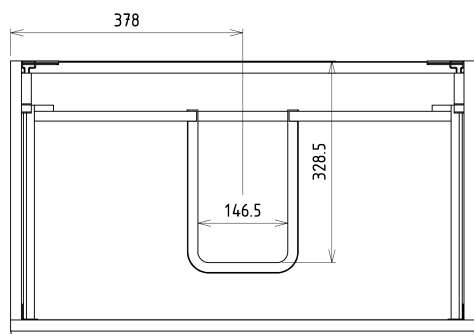

Objednací kód: KSET-034

Základní informace

Značka: Sapho
Série: SITIA

Rozměry

Šířka: 800 mm

Parametry

Barva: Hnědá
Dekor: Dub Alabama
Materiál: MDF/lamino
Instalace: Závěsné na stěnu
Typ skříňky: Zásuvky
Typ umyvadla: Klasické umyvadlo
Typ zrcadla: Zrcadla podsvícená
Ovládání světla: Není součástí
Příkon: 20 W
Barva LED: Denní bílá (4 000 - 5 000 K)
Svítivost: 891 lm
Životnost (LED): 36000 hod.
Výbava: Tiché a plynulé zavírání
Hmotnost / set: 84.036 kg
Balení: 5 ks
Záruka: 2 roky

Technický list

Installation of drain + hot & cold water pipes