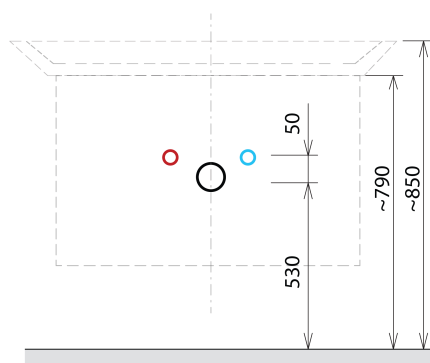

Objednací kód: KSET-034

Základní informace

Značka: Sapho
Série: SITIA

Rozměry

Šířka: 800 mm

Parametry

Barva: Hnědá
Dekor: Dub Alabama
Materiál: MDF/lamino
Instalace: Závěsné na stěnu
Typ skříňky: Zásuvky
Typ umyvadla: Klasické umyvadlo
Typ zrcadla: Zrcadla podsvícená
Ovládání světla: Není součástí
Příkon: 20 W
Barva LED: Denní bílá (4 000 - 5 000 K)
Svítivost: 891 lm
Životnost (LED): 36000 hod.
Výbava: Tiché a plynulé zavírání
Hmotnost / set: 84.036 kg
Balení: 5 ks
Záruka: 2 roky

Technický list

Installation of drain + hot & cold water pipes