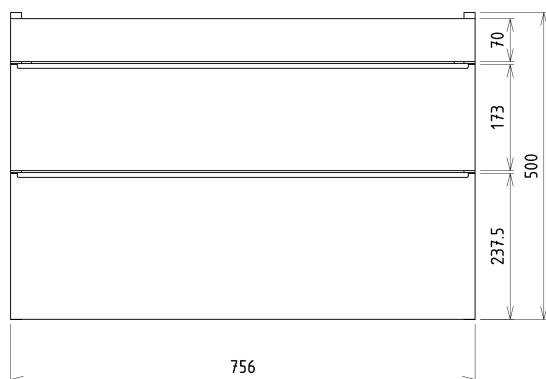

Installation of drain + hot & cold water pipes