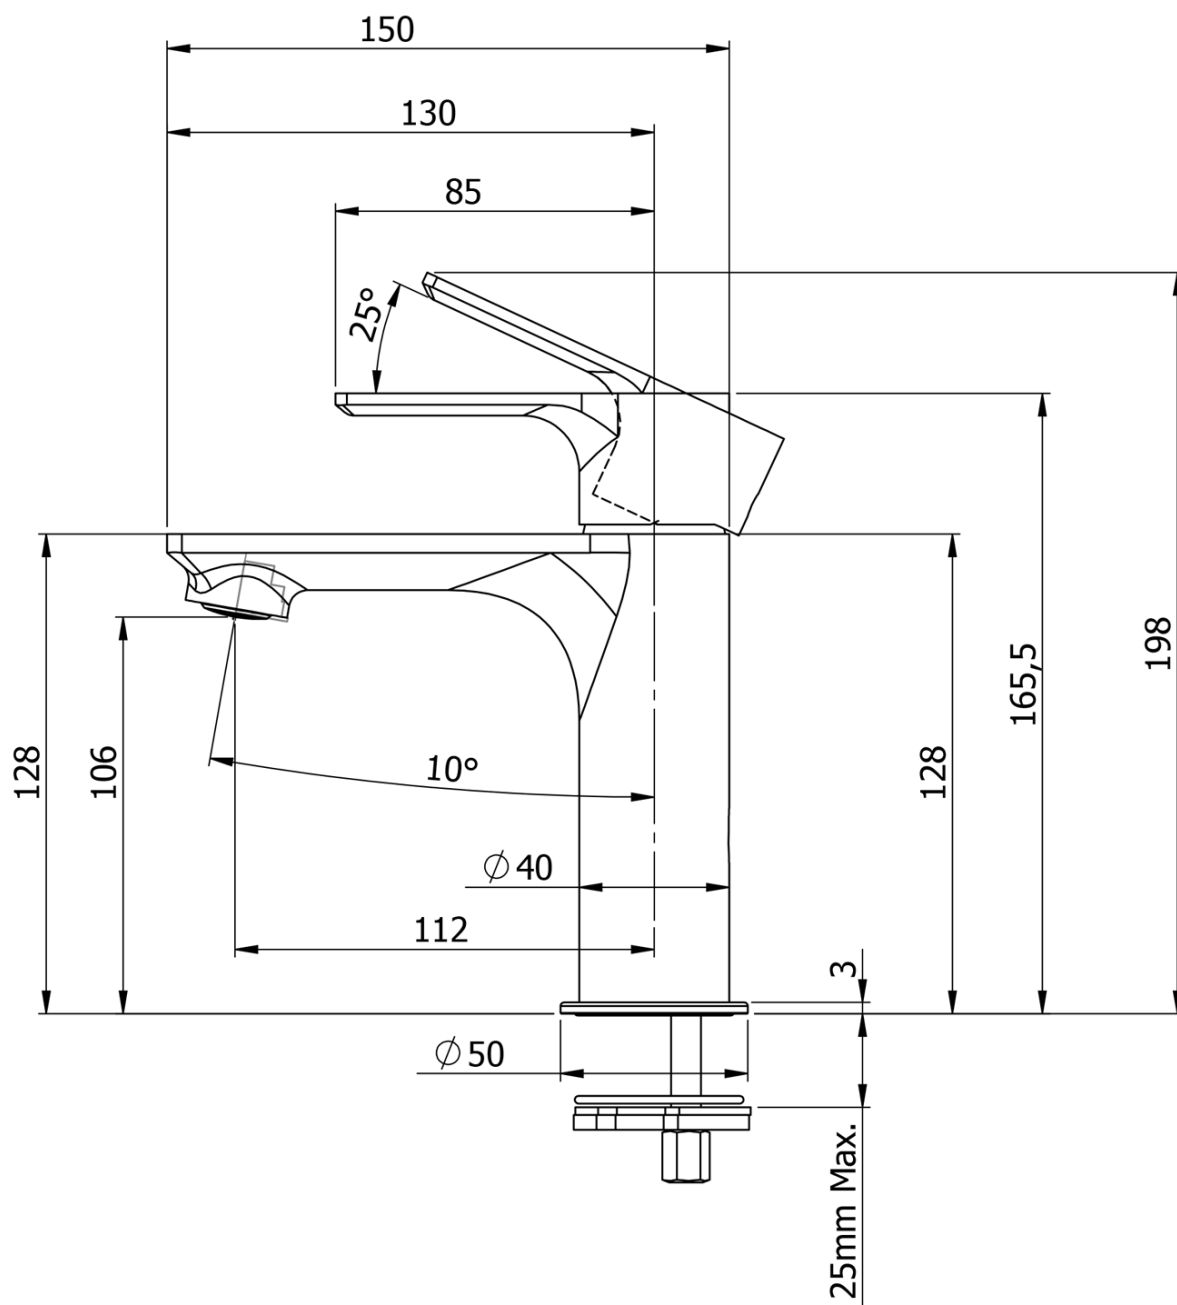

Objednací kód: KSET-034

Základní informace

Značka: Sapho
Série: SITIA

Rozměry

Šířka: 800 mm

Parametry

Barva: Hnědá
Dekor: Dub Alabama
Materiál: MDF/lamino
Instalace: Závěsné na stěnu
Typ skříňky: Zásuvky
Typ umyvadla: Klasické umyvadlo
Typ zrcadla: Zrcadla podsvícená
Ovládání světla: Není součástí
Příkon: 20 W
Barva LED: Denní bílá (4 000 - 5 000 K)
Svítivost: 891 lm
Životnost (LED): 36000 hod.
Výbava: Tiché a plynulé zavírání
Hmotnost / set: 84.036 kg
Balení: 5 ks
Záruka: 2 roky

Technický list

Installation of drain + hot & cold water pipes