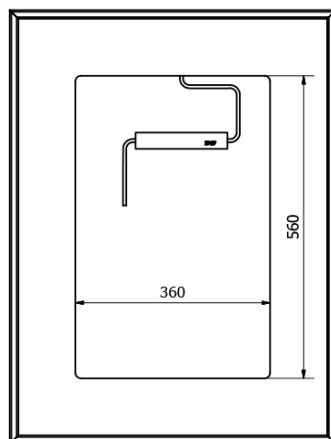

Objednací kód: KSET-033

Základní informace

Značka: Sapho
Série: SITIA

Rozměry

Šířka: 800 mm

Parametry

Barva: Bílá mat
Materiál: MDF/lamino
Instalace: Závěsné na stěnu
Typ skříňky: Zásuvky
Typ umyvadla: Klasické umyvadlo
Typ zrcadla: Zrcadla podsvícená
Ovládání světla: Není součástí
Příkon: 9.6 W
Barva LED: Denní bílá (4 000 - 5 000 K)
Životnost (LED): 50000 hod.
Výbava: Tiché a plynulé zavírání
Hmotnost / set: 85.972 kg
Balení: 6 ks
Záruka: 2 roky

Technický list

Installation of drain + hot & cold water pipes