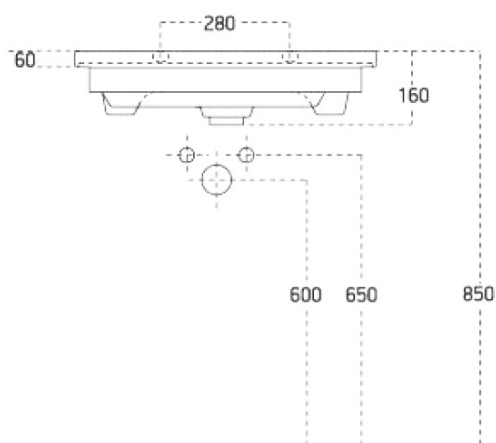

Objednací kód: KSET-033

Základní informace

Značka: Sapho
Série: SITIA

Rozměry

Šířka: 800 mm

Parametry

Barva: Bílá mat
Materiál: MDF/lamino
Instalace: Závěsné na stěnu
Typ skříňky: Zásuvky
Typ umyvadla: Klasické umyvadlo
Typ zrcadla: Zrcadla podsvícená
Ovládání světla: Není součástí
Příkon: 9.6 W
Barva LED: Denní bílá (4 000 - 5 000 K)
Životnost (LED): 50000 hod.
Výbava: Tiché a plynulé zavírání
Hmotnost / set: 85.972 kg
Balení: 6 ks
Záruka: 2 roky

Technický list

Installation of drain + hot & cold water pipes