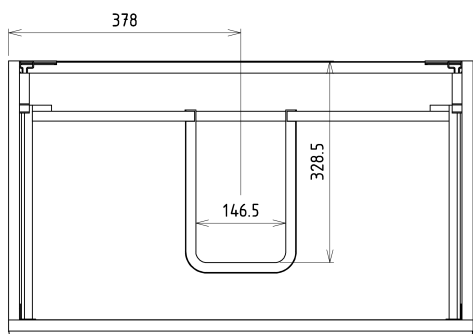

Objednací kód: KSET-033

Základní informace

Značka: Sapho
Série: SITIA

Rozměry

Šířka: 800 mm

Parametry

Barva: Bílá mat
Materiál: MDF/lamino
Instalace: Závěsné na stěnu
Typ skříňky: Zásuvky
Typ umyvadla: Klasické umyvadlo
Typ zrcadla: Zrcadla podsvícená
Ovládání světla: Není součástí
Příkon: 9.6 W
Barva LED: Denní bílá (4 000 - 5 000 K)
Životnost (LED): 50000 hod.
Výbava: Tiché a plynulé zavírání
Hmotnost / set: 85.972 kg
Balení: 6 ks
Záruka: 2 roky

Technický list

Installation of drain + hot & cold water pipes