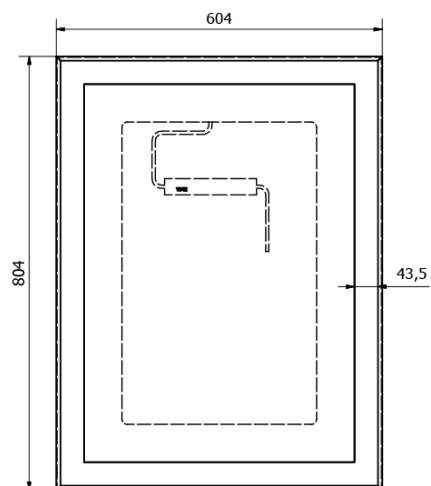

Objednací kód: KSET-033

Základní informace

Značka: Sapho
Série: SITIA

Rozměry

Šířka: 800 mm

Parametry

Barva: Bílá mat
Materiál: MDF/lamino
Instalace: Závěsné na stěnu
Typ skříňky: Zásuvky
Typ umyvadla: Klasické umyvadlo
Typ zrcadla: Zrcadla podsvícená
Ovládání světla: Není součástí
Příkon: 9.6 W
Barva LED: Denní bílá (4 000 - 5 000 K)
Životnost (LED): 50000 hod.
Výbava: Tiché a plynulé zavírání
Hmotnost / set: 85.972 kg
Balení: 6 ks
Záruka: 2 roky

Technický list

Installation of drain + hot & cold water pipes