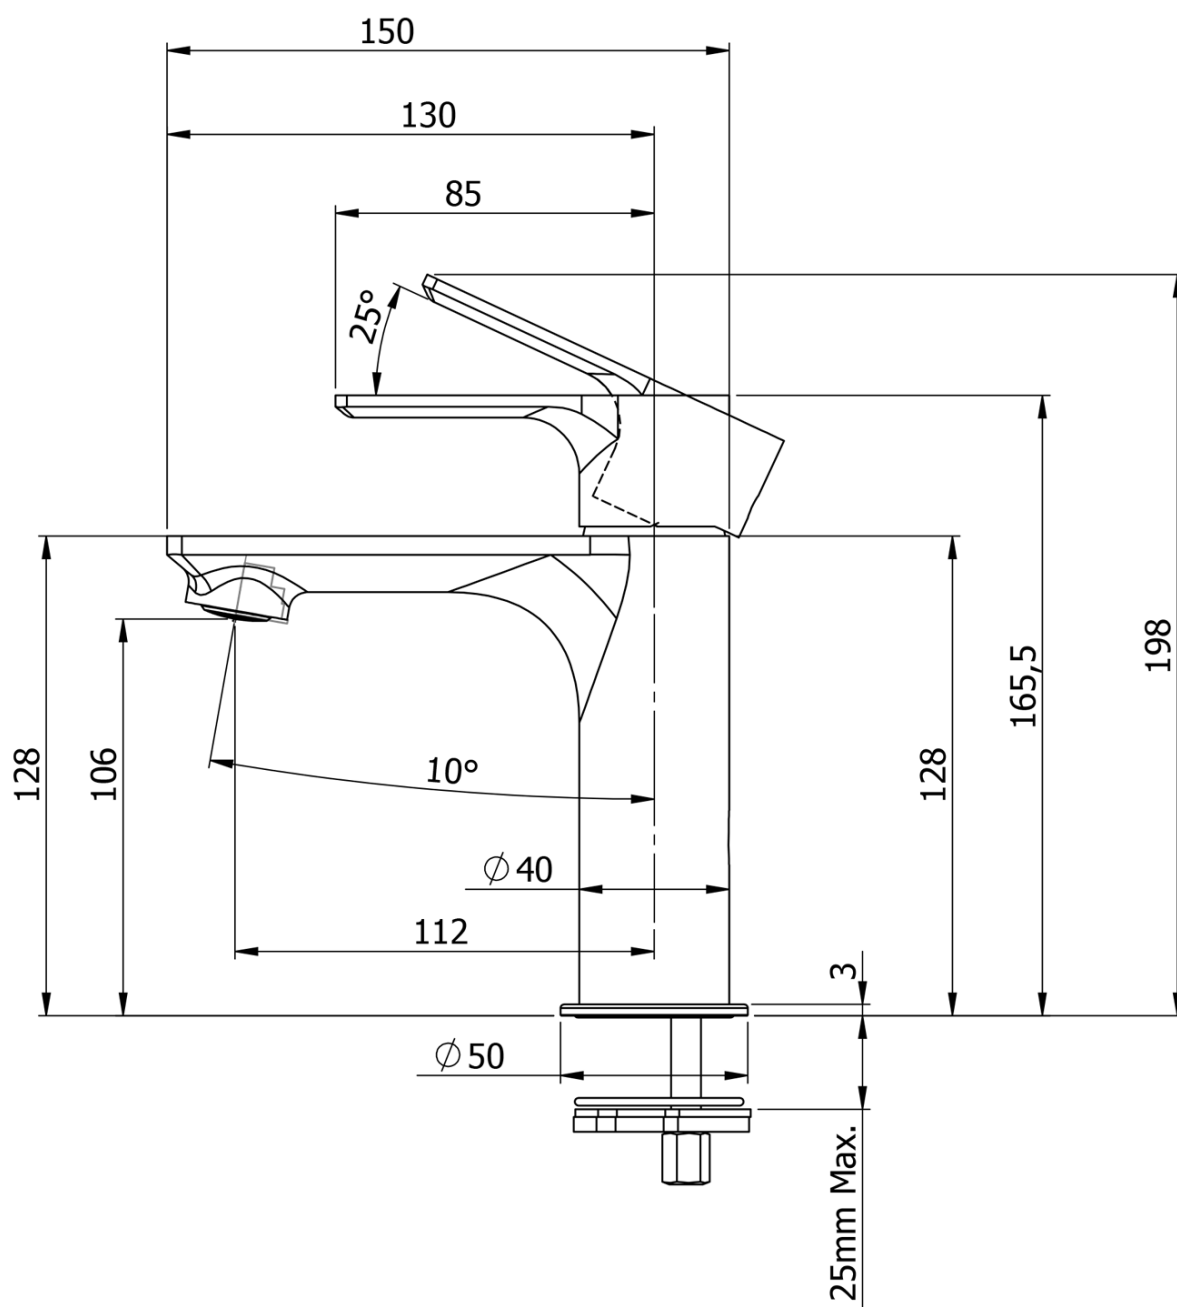

Objednací kód: KSET-033

Základní informace

Značka: Sapho
Série: SITIA

Rozměry

Šířka: 800 mm

Parametry

Barva: Bílá mat
Materiál: MDF/lamino
Instalace: Závěsné na stěnu
Typ skříňky: Zásuvky
Typ umyvadla: Klasické umyvadlo
Typ zrcadla: Zrcadla podsvícená
Ovládání světla: Není součástí
Příkon: 9.6 W
Barva LED: Denní bílá (4 000 - 5 000 K)
Životnost (LED): 50000 hod.
Výbava: Tiché a plynulé zavírání
Hmotnost / set: 85.972 kg
Balení: 6 ks
Záruka: 2 roky

Technický list

Installation of drain + hot & cold water pipes