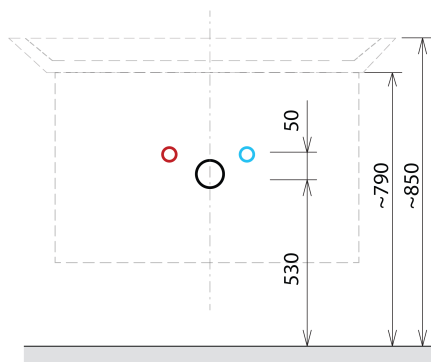

Objednací kód: KSET-033

Základní informace

Značka: Sapho
Série: SITIA

Rozměry

Šířka: 800 mm

Parametry

Barva: Bílá mat
Materiál: MDF/lamino
Instalace: Závěsné na stěnu
Typ skříňky: Zásuvky
Typ umyvadla: Klasické umyvadlo
Typ zrcadla: Zrcadla podsvícená
Ovládání světla: Není součástí
Příkon: 9.6 W
Barva LED: Denní bílá (4 000 - 5 000 K)
Životnost (LED): 50000 hod.
Výbava: Tiché a plynulé zavírání
Hmotnost / set: 85.972 kg
Balení: 6 ks
Záruka: 2 roky

Technický list

Installation of drain + hot & cold water pipes