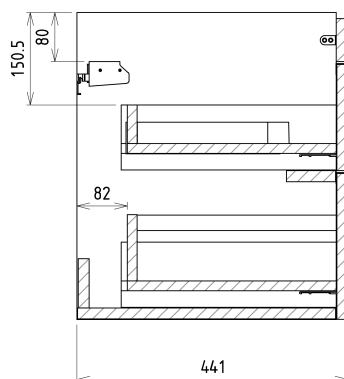

Objednací kód: KSET-033

Základní informace

Značka: Sapho
Série: SITIA

Rozměry

Šířka: 800 mm

Parametry

Barva: Bílá mat
Materiál: MDF/lamino
Instalace: Závěsné na stěnu
Typ skříňky: Zásuvky
Typ umyvadla: Klasické umyvadlo
Typ zrcadla: Zrcadla podsvícená
Ovládání světla: Není součástí
Příkon: 9.6 W
Barva LED: Denní bílá (4 000 - 5 000 K)
Životnost (LED): 50000 hod.
Výbava: Tiché a plynulé zavírání
Hmotnost / set: 85.972 kg
Balení: 6 ks
Záruka: 2 roky

Technický list

Installation of drain + hot & cold water pipes