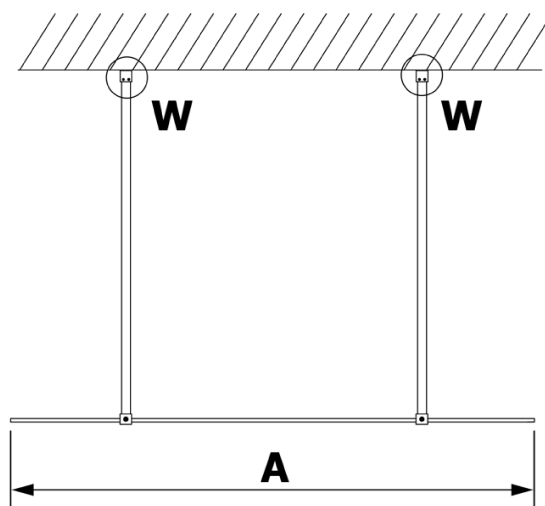

VARIO GOLD MATT jednodílná sprchová zástěna do prostoru, sklo nordic, 1200 mm

Technický list

MODEL	A
GX1470	679
GX1480	779
GX1490	879
GX1410	979
GX1411	1079
GX1412	1179
GX1413	1279
GX1414	1379
GX1570	679
GX1580	779
GX1590	879
GX1510	979
GX1511	1079
GX1512	1179
GX1514	1379