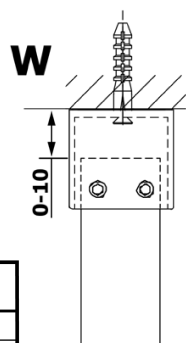

VARIO GOLD MATT jednodílná sprchová zástěna do prostoru, sklo nordic, 1100 mm

Objednací kód: GX1511-09

Základní informace

Značka: Gelco
Série: VARIO

Rozměry

Šířka: 1100 mm
Výška: 2000 mm

Parametry

Barva profilu: Zlatá mat
Tvar: Jednostěnná Walk
Typ výplně: Nordic sklo
Úprava skla: Coated glass
Tloušťka skla: 8 mm
Hmotnost / ks: 58.0 kg
Balení: 3 ks
Záruka: 2 roky

VARIO GOLD MATT jednodílná sprchová zástěna do prostoru, sklo nordic, 1100 mm

Technický list

MODEL	A
GX1470	679
GX1480	779
GX1490	879
GX1410	979
GX1411	1079
GX1412	1179
GX1413	1279
GX1414	1379
GX1570	679
GX1580	779
GX1590	879
GX1510	979
GX1511	1079
GX1512	1179
GX1514	1379