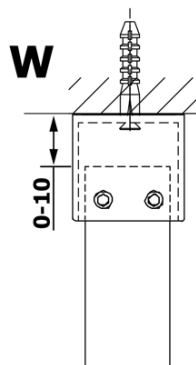

VARIO GOLD MATT jednodílná sprchová zástěna do prostoru, matné sklo, 700 mm

Objednací kód: GX1470-02

Základní informace

Značka: Gelco
Série: VARIO

Rozměry

Šířka: 700 mm
Výška: 2000 mm

Parametry

Barva profilu: Zlatá mat
Tvar: Jednostěnná Walk
Typ výplně: Matné sklo
Úprava skla: Coated glass
Tloušťka skla: 8 mm
Hmotnost / ks: 29.0 kg
Balení: 3 ks
Záruka: 3 roky

VARIO GOLD MATT jednodílná sprchová zástěna do prostoru, matné sklo, 700 mm

Technický list

MODEL	A
GX1470	679
GX1480	779
GX1490	879
GX1410	979
GX1411	1079
GX1412	1179
GX1413	1279
GX1414	1379