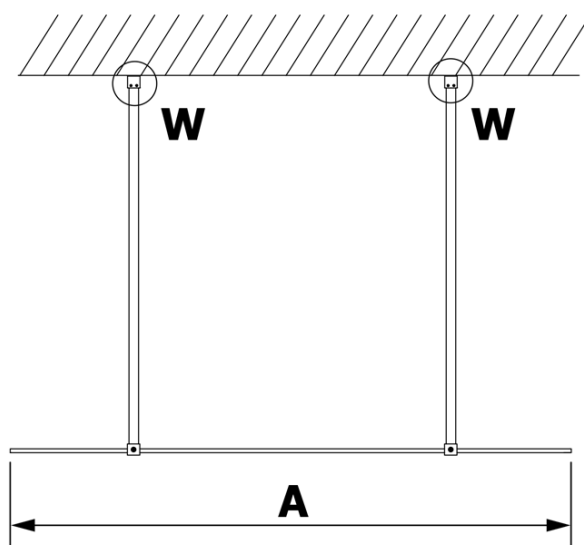

VARIO GOLD MATT jednodílná sprchová zástěna do prostoru, matné sklo, 700 mm

Objednací kód: GX1470-02

Základní informace

Značka: Gelco
Série: VARIO

Rozměry

Šířka: 700 mm
Výška: 2000 mm

Parametry

Barva profilu: Zlatá mat
Tvar: Jednostěnná Walk
Typ výplně: Matné sklo
Úprava skla: Coated glass
Tloušťka skla: 8 mm
Hmotnost / ks: 29.0 kg
Balení: 3 ks
Záruka: 3 roky

VARIO GOLD MATT jednodílná sprchová zástěna do prostoru, matné sklo, 700 mm

Technický list

MODEL	A
GX1470	679
GX1480	779
GX1490	879
GX1410	979
GX1411	1079
GX1412	1179
GX1413	1279
GX1414	1379