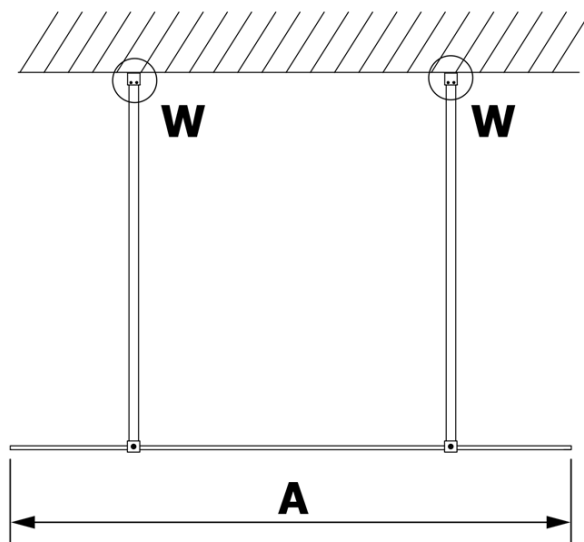

VARIO GOLD MATT jednodílná sprchová zástěna do prostoru, matné sklo, 700 mm

Objednací kód: GX1470-02

Základní informace

Značka: Gelco
Série: VARIO

Rozměry

Šířka: 700 mm
Výška: 2000 mm

Parametry

Barva profilu: Zlatá mat
Tvar: Jednostěnná Walk
Typ výplně: Matné sklo
Úprava skla: Coated glass
Tloušťka skla: 8 mm
Hmotnost / ks: 29.0 kg
Balení: 3 ks
Záruka: 3 roky

VARIO GOLD MATT jednodílná sprchová zástěna do prostoru, matné sklo, 700 mm

Technický list

MODEL	A
GX1470	679
GX1480	779
GX1490	879
GX1410	979
GX1411	1079
GX1412	1179
GX1413	1279
GX1414	1379