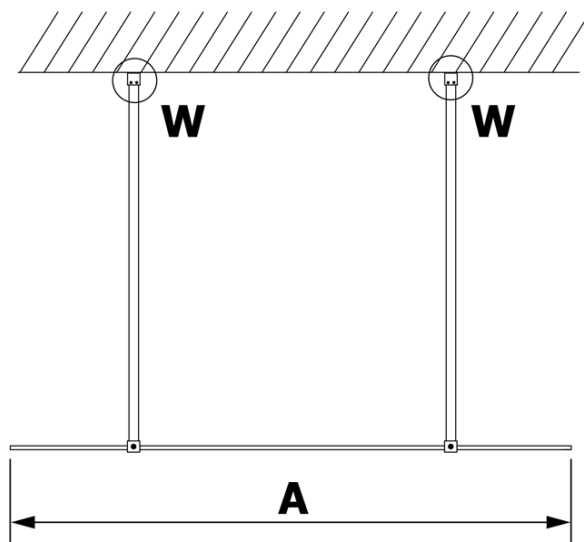

VARIO GOLD MATT jednodílná sprchová zástěna do prostoru, matné sklo, 1300 mm

Objednací kód: GX1413-02

Základní informace

Značka: Gelco
Série: VARIO

Rozměry

Šířka: 1300 mm
Výška: 2000 mm

Parametry

Barva profilu: Zlatá mat
Tvar: Jednostěnná Walk
Typ výplně: Matné sklo
Úprava skla: Coated glass
Tloušťka skla: 8 mm
Hmotnost / ks: 68.0 kg
Balení: 3 ks
Záruka: 3 roky

VARIO GOLD MATT jednodílná sprchová zástěna do prostoru, matné sklo, 1300 mm

Technický list

MODEL	A
GX1470	679
GX1480	779
GX1490	879
GX1410	979
GX1411	1079
GX1412	1179
GX1413	1279
GX1414	1379