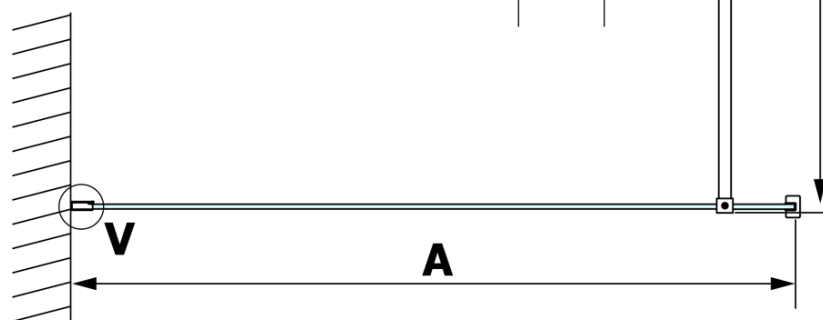

VARIO GOLD MATT jednodílná sprchová zástěna k instalaci ke stěně, matné sklo, 1300 mm

Objednací kód: GX1413-01

Základní informace

Značka: Gelco
Série: VARIO

Rozměry

Výška: 2000 mm
Hloubka: 1300 mm

Parametry

Barva profilu: Zlatá mat
Tvar: Jednostěnná pevná
Typ výplně: Matné sklo
Úprava skla: Coated glass
Tloušťka skla: 8 mm
Hmotnost / ks: 70.0 kg
Balení: 2 ks
Záruka: 3 roky

Doporučujeme přikoupit

1 ks VARIO vzpěra 1400mm, zlato mat (Objednací kód: GX2217)

VARIO GOLD MATT jednodílná sprchová zástěna k instalaci ke stěně, matné sklo, 1300 mm

Technický list

MODEL	A
GX1470	685-700
GX1480	785-800
GX1490	885-900
GX1410	985-1000
GX1411	1085-1100
GX1412	1185-1200
GX1413	1285-1300
GX1414	1385-1400