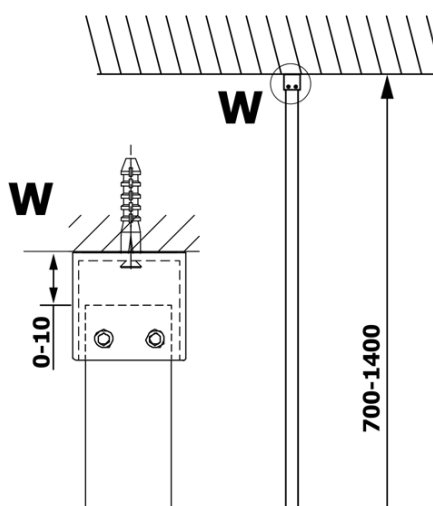

VARIO GOLD MATT jednodílná sprchová zástěna k instalaci ke stěně, matné sklo, 1300 mm

Objednací kód: GX1413-01

Základní informace

Značka: Gelco
Série: VARIO

Rozměry

Výška: 2000 mm
Hloubka: 1300 mm

Parametry

Barva profilu: Zlatá mat
Tvar: Jednostěnná pevná
Typ výplně: Matné sklo
Úprava skla: Coated glass
Tloušťka skla: 8 mm
Hmotnost / ks: 70.0 kg
Balení: 2 ks
Záruka: 3 roky

Doporučujeme přikoupit

1 ks VARIO vzpěra 1400mm, zlato mat (Objednací kód: GX2217)

VARIO GOLD MATT jednodílná sprchová zástěna k instalaci ke stěně, matné sklo, 1300 mm

Technický list

MODEL	A
GX1470	685-700
GX1480	785-800
GX1490	885-900
GX1410	985-1000
GX1411	1085-1100
GX1412	1185-1200
GX1413	1285-1300
GX1414	1385-1400