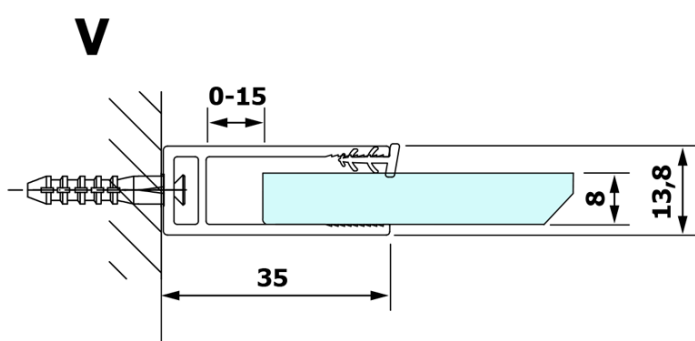

VARIO GOLD MATT jednodílná sprchová zástěna k instalaci ke stěně, matné sklo, 1300 mm

Objednací kód: GX1413-01

Základní informace

Značka: Gelco
Série: VARIO

Rozměry

Výška: 2000 mm
Hloubka: 1300 mm

Parametry

Barva profilu: Zlatá mat
Tvar: Jednostěnná pevná
Typ výplně: Matné sklo
Úprava skla: Coated glass
Tloušťka skla: 8 mm
Hmotnost / ks: 70.0 kg
Balení: 2 ks
Záruka: 3 roky

Doporučujeme přikoupit

1 ks VARIO vzpěra 1400mm, zlato mat (Objednací kód: GX2217)

VARIO GOLD MATT jednodílná sprchová zástěna k instalaci ke stěně, matné sklo, 1300 mm

Technický list

MODEL	A
GX1470	685-700
GX1480	785-800
GX1490	885-900
GX1410	985-1000
GX1411	1085-1100
GX1412	1185-1200
GX1413	1285-1300
GX1414	1385-1400