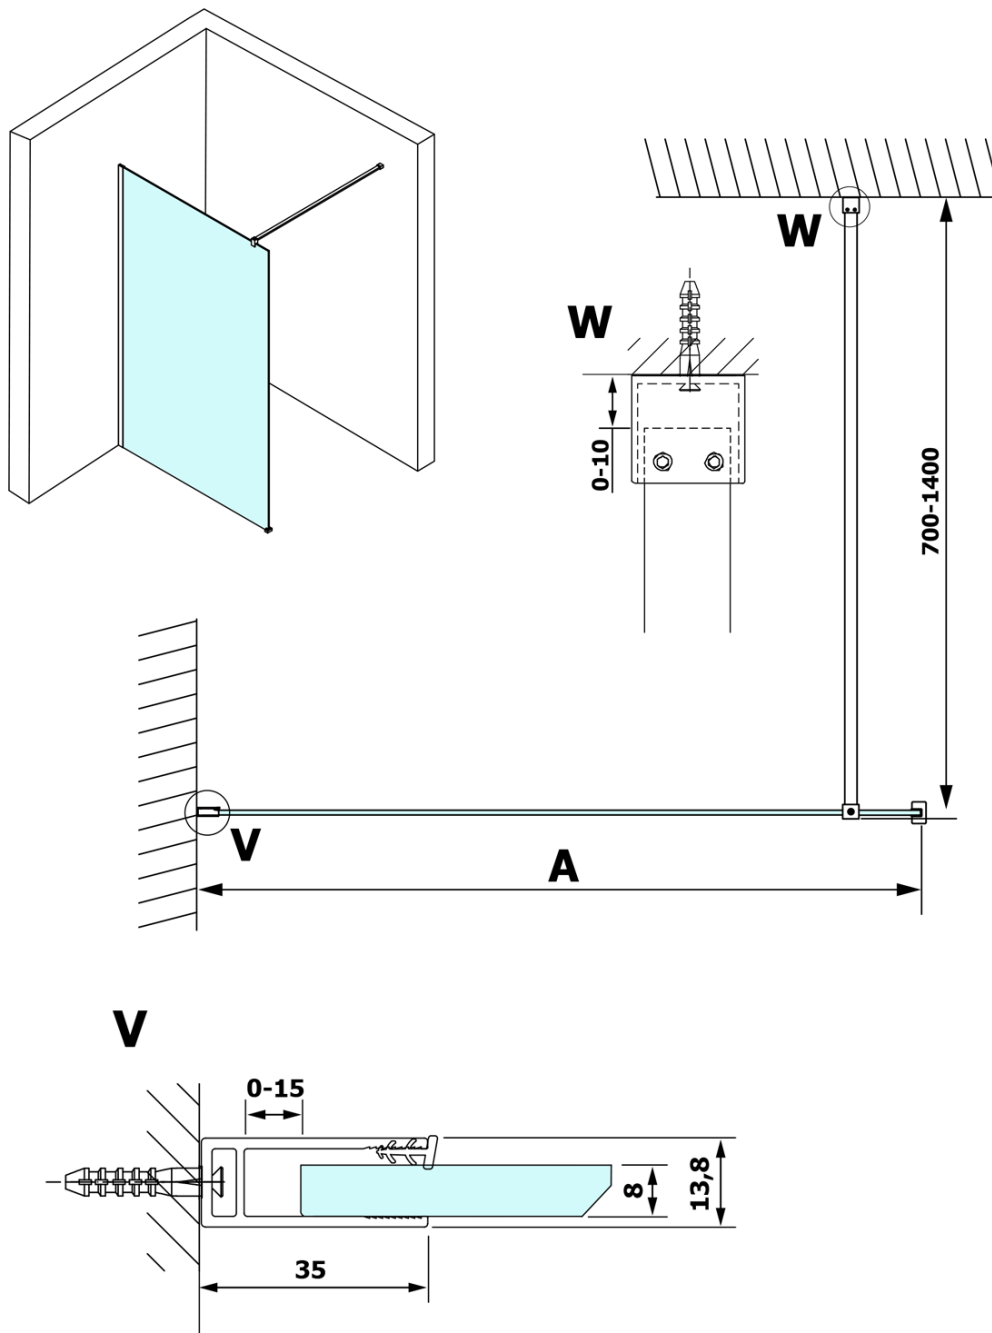

## Rozměry

Výška: 2000 mm  
Hloubka: 1000 mm

## Parametry

Barva profilu: Zlatá mat  
Tvar: Jednostěnná pevná  
Typ výplně: Matné sklo  
Úprava skla: Coated glass  
Tloušťka skla: 8 mm  
Hmotnost / ks: 46.0 kg  
Balení: 2 ks  
Záruka: 3 roky

**VARIO GOLD MATT** jednodílná sprchová zástěna k instalaci ke stěně, matné sklo, 1000 mm

**Technický list**

MODEL	A
GX1470	685-700
GX1480	785-800
GX1490	885-900
GX1410	985-1000
GX1411	1085-1100
GX1412	1185-1200
GX1413	1285-1300
GX1414	1385-1400

**VARIO GOLD MATT** jednodílná sprchová zástěna k instalaci ke stěně, matné sklo, 1000 mm