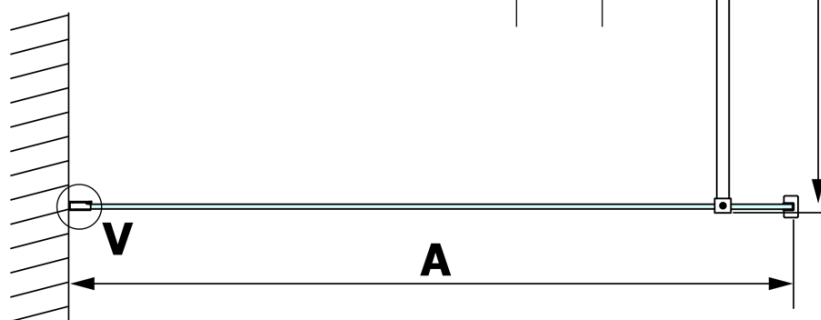

VARIO GOLD MATT jednodílná sprchová zástěna k instalaci ke stěně, kouřové sklo, 1000 mm

Objednací kód: GX1310-01

Základní informace

Značka: Gelco
Série: VARIO

Rozměry

Výška: 2000 mm
Hloubka: 1000 mm

Parametry

Barva profilu: Zlatá mat
Tvar: Jednotěnná pevná
Typ výplně: Kouřové sklo
Úprava skla: Coated glass
Tloušťka skla: 8 mm
Hmotnost / ks: 46.0 kg
Balení: 2 ks
Záruka: 3 roky

VARIO GOLD MATT jednodílná sprchová zástěna k instalaci ke stěně, kouřové sklo, 1000 mm

Technický list

MODEL	A
GX1370	685-700
GX1380	785-800
GX1390	885-900
GX1310	985-1000
GX1311	1085-1100
GX1312	1185-1200
GX1313	1285-1300
GX1314	1385-1400

VARIO GOLD MATT jednodílná sprchová zástěna k instalaci ke stěně, kouřové sklo, 1000 mm