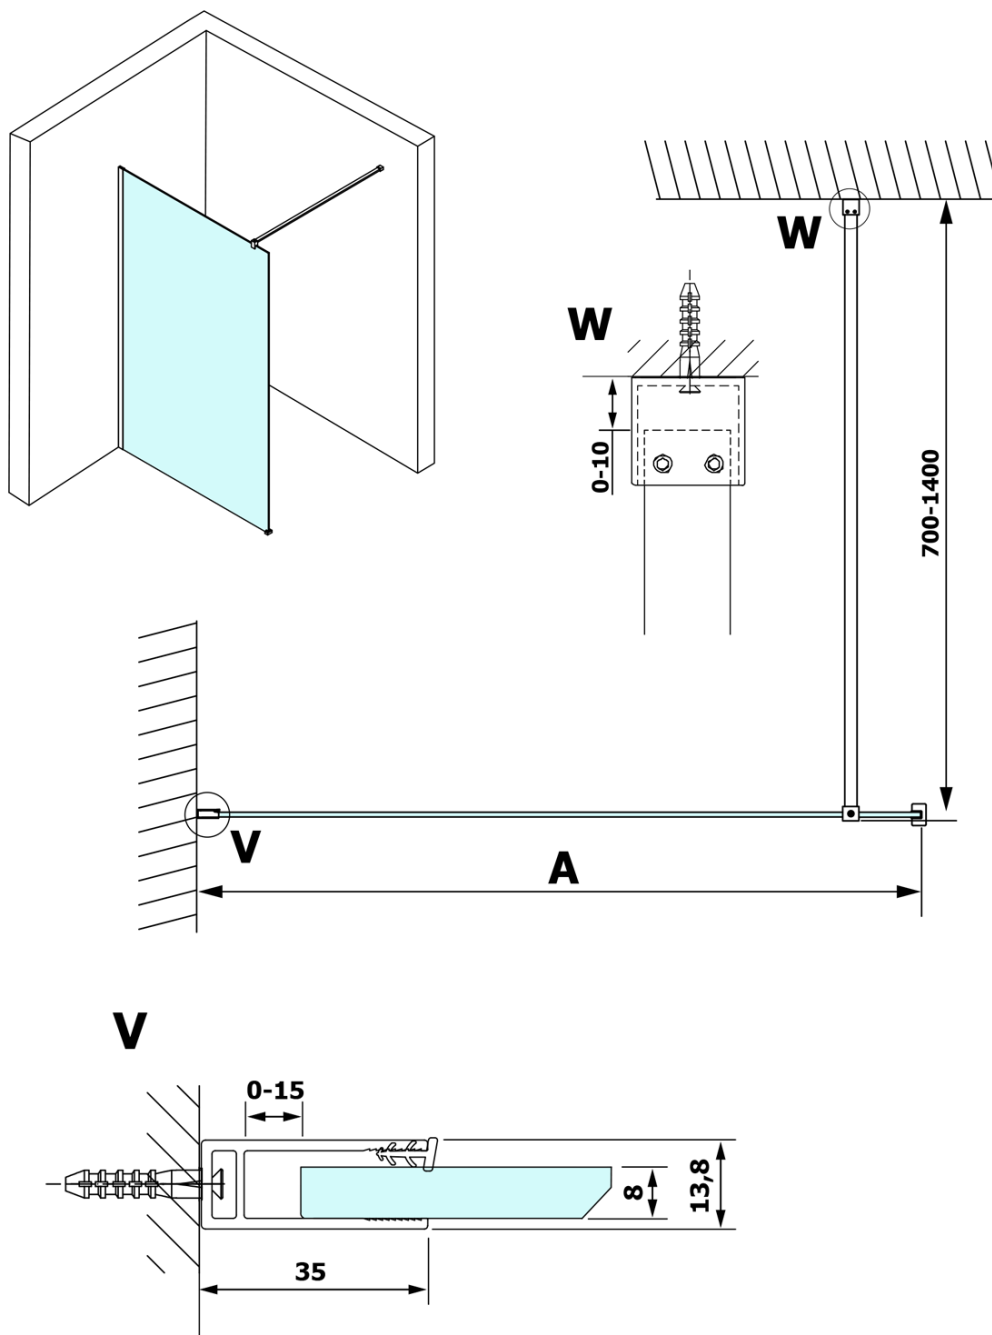

VARIO GOLD MATT jednodílná sprchová zástěna k instalaci ke stěně, čiré sklo, 700 mm

Objednací kód: GX1270-01

Základní informace

Značka: Gelco
Série: VARIO

Rozměry

Výška: 2000 mm
Hloubka: 700 mm

Parametry

Barva profilu: Zlatá mat
Tvar: Jednostěnná pevná
Typ výplně: Čiré sklo
Úprava skla: Coated glass
Tloušťka skla: 8 mm
Hmotnost / ks: 34.0 kg
Balení: 2 ks
Záruka: 3 roky

VARIO GOLD MATT jednodílná sprchová zástěna k instalaci ke stěně, čiré sklo, 700 mm

Technický list

MODEL	A
GX1270	685-700
GX1280	785-800
GX1290	885-900
GX1210	985-1000
GX1211	1085-1100
GX1212	1185-1200
GX1213	1285-1300
GX1214	1385-1400

VARIO GOLD MATT jednodílná sprchová zástěna k instalaci ke stěně, čiré sklo, 700 mm

MODEL	A
GX1270	685-700
GX1280	785-800
GX1290	885-900
GX1210	985-1000