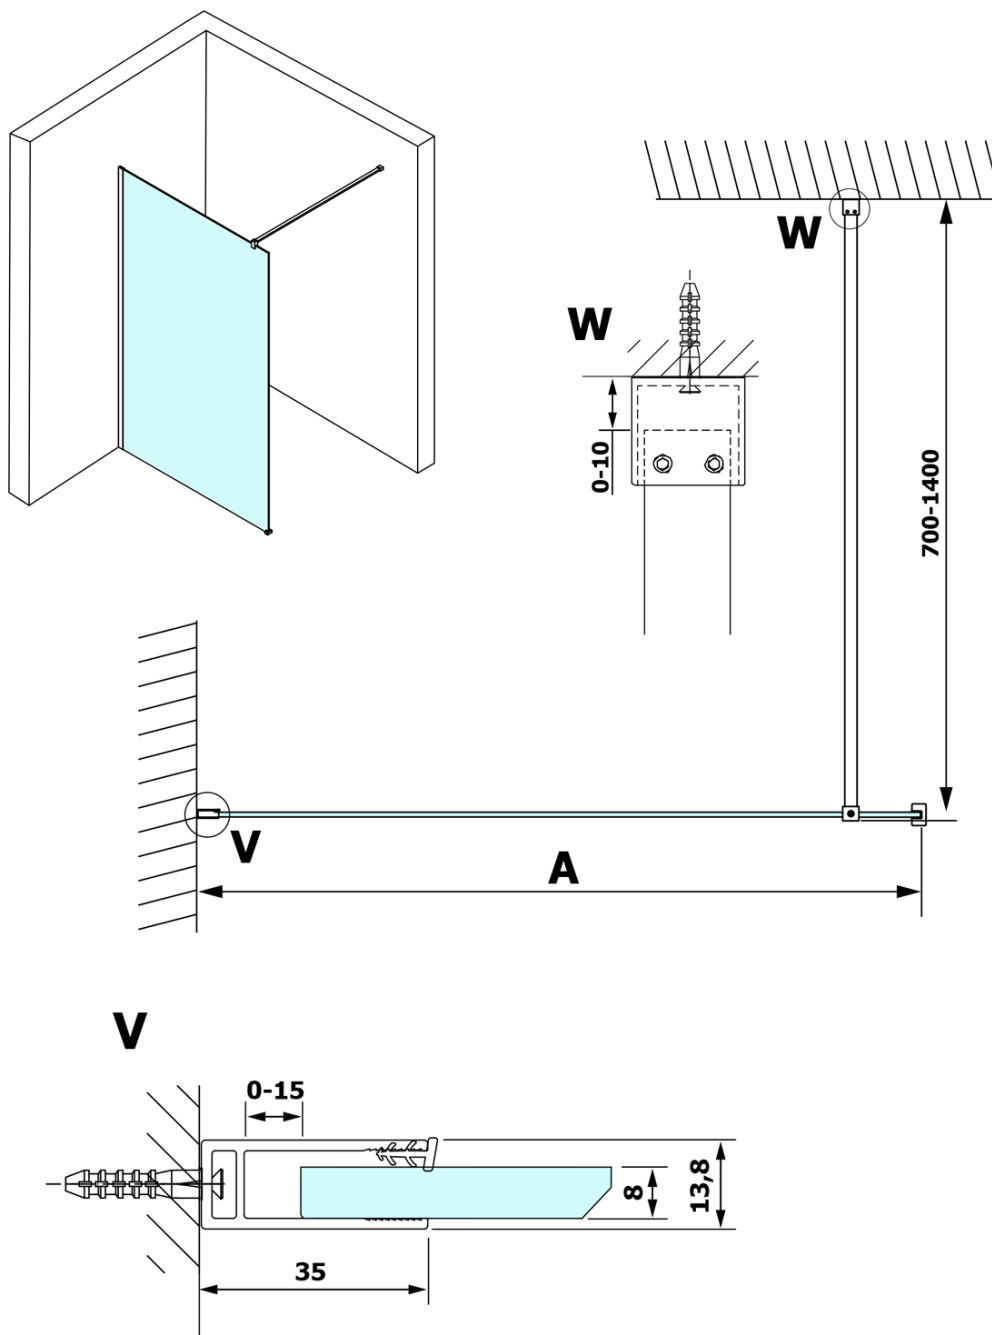

VARIO GOLD MATT jednodílná sprchová zástěna k instalaci ke stěně, čiré sklo, 1400 mm

Objednací kód: GX1214-01

Základní informace

Značka: Gelco
Série: VARIO

Rozměry

Výška: 2000 mm
Hloubka: 1400 mm

Parametry

Barva profilu: Zlatá mat
Tvar: Jednostěnná pevná
Typ výplně: Čiré sklo
Úprava skla: Coated glass
Tloušťka skla: 8 mm
Hmotnost / ks: 78.0 kg
Balení: 2 ks
Záruka: 3 roky

Doporučujeme přikoupit

1 ks VARIO vzpěra 1400mm, zlato mat (Objednací kód: GX2217)

VARIO GOLD MATT jednodílná sprchová zástěna k instalaci ke stěně, čiré sklo, 1400 mm

Technický list

MODEL	A
GX1270	685-700
GX1280	785-800
GX1290	885-900
GX1210	985-1000
GX1211	1085-1100
GX1212	1185-1200
GX1213	1285-1300
GX1214	1385-1400