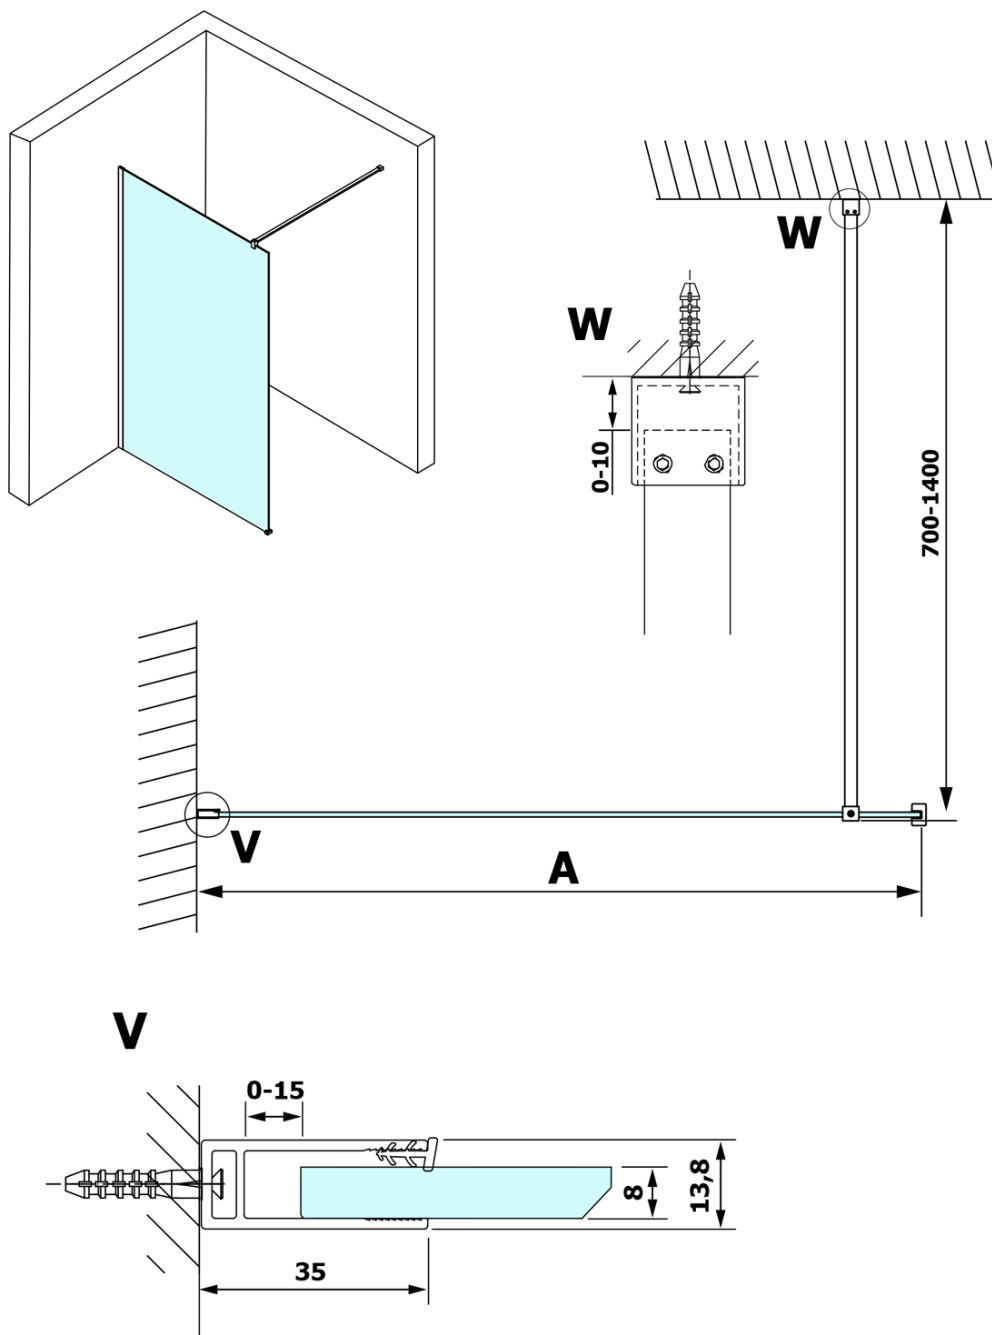

VARIO GOLD MATT jednodílná sprchová zástěna k instalaci ke stěně, čiré sklo, 1200 mm

Objednací kód: GX1212-01

Základní informace

Značka: Gelco
Série: VARIO

Rozměry

Výška: 2000 mm
Hloubka: 1200 mm

Parametry

Barva profilu: Zlatá mat
Tvar: Jednostěnná pevná
Typ výplně: Čiré sklo
Úprava skla: Coated glass
Tloušťka skla: 8 mm
Hmotnost / ks: 68.0 kg
Balení: 2 ks
Záruka: 3 roky

Doporučujeme přikoupit

1 ks VARIO vzpěra 1400mm, zlato mat (Objednací kód: GX2217)

VARIO GOLD MATT jednodílná sprchová zástěna k instalaci ke stěně, čiré sklo, 1200 mm

Technický list

MODEL	A
GX1270	685-700
GX1280	785-800
GX1290	885-900
GX1210	985-1000
GX1211	1085-1100
GX1212	1185-1200
GX1213	1285-1300
GX1214	1385-1400