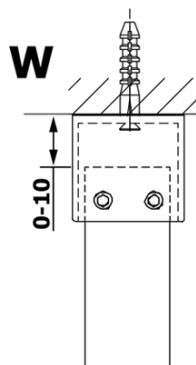

VARIO GOLD MATT jednodílná sprchová zástěna do prostoru, čiré sklo, 1000 mm

Technický list

MODEL	A
GX1270	679
GX1280	779
GX1290	879
GX1210	979
GX1211	1079
GX1212	1179
GX1213	1279
GX1214	1379