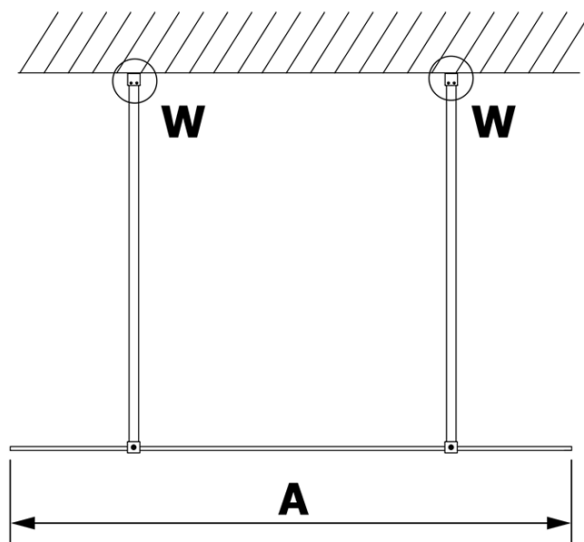

VARIO GOLD MATT jednodílná sprchová zástěna do prostoru, čiré sklo, 1000 mm

Technický list

MODEL	A
GX1270	679
GX1280	779
GX1290	879
GX1210	979
GX1211	1079
GX1212	1179
GX1213	1279
GX1214	1379