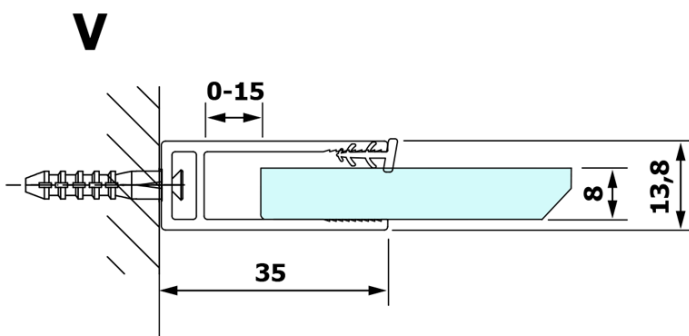

VARIO GOLD MATT jednodílná sprchová zástěna k instalaci ke stěně, čiré sklo, 1000 mm

Objednací kód: GX1210-01

Základní informace

Značka: Gelco
Série: VARIO

Rozměry

Výška: 2000 mm
Hloubka: 1000 mm

Parametry

Barva profilu: Zlatá mat
Tvar: Jednostěnná pevná
Typ výplně: Čiré sklo
Úprava skla: Coated glass
Tloušťka skla: 8 mm
Hmotnost / ks: 47.0 kg
Balení: 2 ks
Záruka: 3 roky

VARIO GOLD MATT jednodílná sprchová zástěna k instalaci ke stěně, čiré sklo, 1000 mm

Technický list

MODEL	A
GX1270	685-700
GX1280	785-800
GX1290	885-900
GX1210	985-1000
GX1211	1085-1100
GX1212	1185-1200
GX1213	1285-1300
GX1214	1385-1400

VARIO GOLD MATT jednodílná sprchová zástěna k instalaci ke stěně, čiré sklo, 1000 mm

MODEL	A
GX1270	685-700
GX1280	785-800
GX1290	885-900
GX1210	985-1000