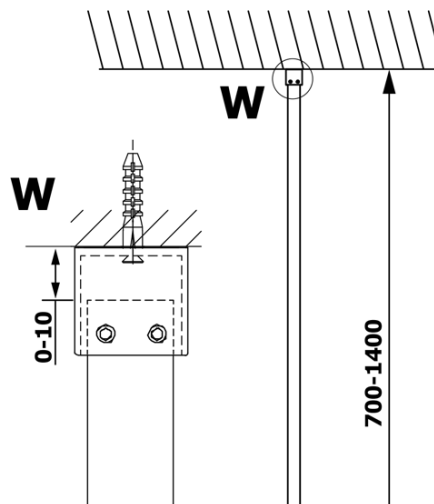

VARIO GOLD MATT jednodílná sprchová zástěna k instalaci ke stěně, čiré sklo, 1000 mm

Objednací kód: GX1210-01

Základní informace

Značka: Gelco
Série: VARIO

Rozměry

Výška: 2000 mm
Hloubka: 1000 mm

Parametry

Barva profilu: Zlatá mat
Tvar: Jednostěnná pevná
Typ výplně: Čiré sklo
Úprava skla: Coated glass
Tloušťka skla: 8 mm
Hmotnost / ks: 47.0 kg
Balení: 2 ks
Záruka: 3 roky

VARIO GOLD MATT jednodílná sprchová zástěna k instalaci ke stěně, čiré sklo, 1000 mm

Technický list

MODEL	A
GX1270	685-700
GX1280	785-800
GX1290	885-900
GX1210	985-1000
GX1211	1085-1100
GX1212	1185-1200
GX1213	1285-1300
GX1214	1385-1400

VARIO GOLD MATT jednodílná sprchová zástěna k instalaci ke stěně, čiré sklo, 1000 mm

MODEL	A
GX1270	685-700
GX1280	785-800
GX1290	885-900
GX1210	985-1000