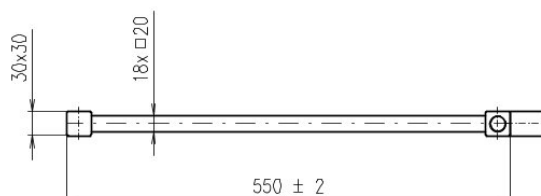

METRO SPACE otopné těleso 550x1430 mm, do prostoru, černá mat

Objednací kód: IR438B

Základní informace

Značka: Sapho
Série: METRO SPACE

Rozměry

Šířka: 550 mm
Výška: 1430 mm
Objem: 4.6 l

Parametry

Barva: Černá mat
Materiál: Ocel
Tvar: Tvar H
Doporučená el. topná tyč: 500 W
Možnost vytápění: Elektrické vytápění, Ústřední vytápění
Umístění připojení 50 mm: Nesymetrické (na bok)
Rozteč připojení: 50 mm
Výkon: 525 W
Teplotní spád: 75/65/20 °C
Hmotnost / ks: 11.2 kg
Balení: 1 ks
Záruka: 2 roky

Technický list

METRO SPACE 1430/550

METRO SPACE otopné těleso 550x1430 mm, do prostoru, černá mat