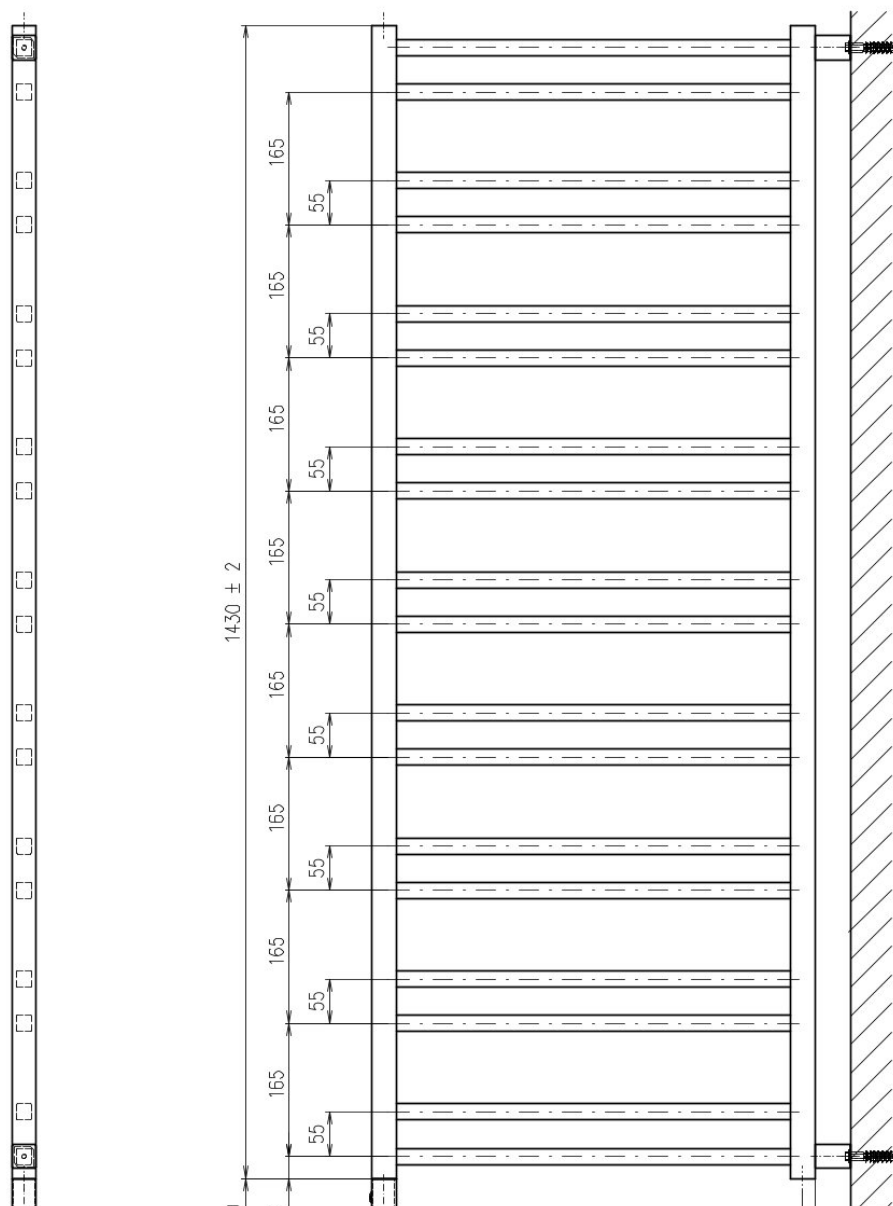

METRO SPACE otopné těleso 550x1430 mm, do prostoru, černá mat

Objednací kód: IR438B

Základní informace

Značka: Sapho
Série: METRO SPACE

Rozměry

Šířka: 550 mm
Výška: 1430 mm
Objem: 4.6 l

Parametry

Barva: Černá mat
Materiál: Ocel
Tvar: Tvar H
Doporučená el. topná tyč: 500 W
Možnost vytápění: Elektrické vytápění, Ústřední vytápění
Umístění připojení 50 mm: Nesymetrické (na bok)
Rozteč připojení: 50 mm
Výkon: 525 W
Teplotní spád: 75/65/20 °C
Hmotnost / ks: 11.2 kg
Balení: 1 ks
Záruka: 2 roky

Technický list

METRO SPACE 1430/550

METRO SPACE otopné těleso 550x1430 mm, do prostoru, černá mat