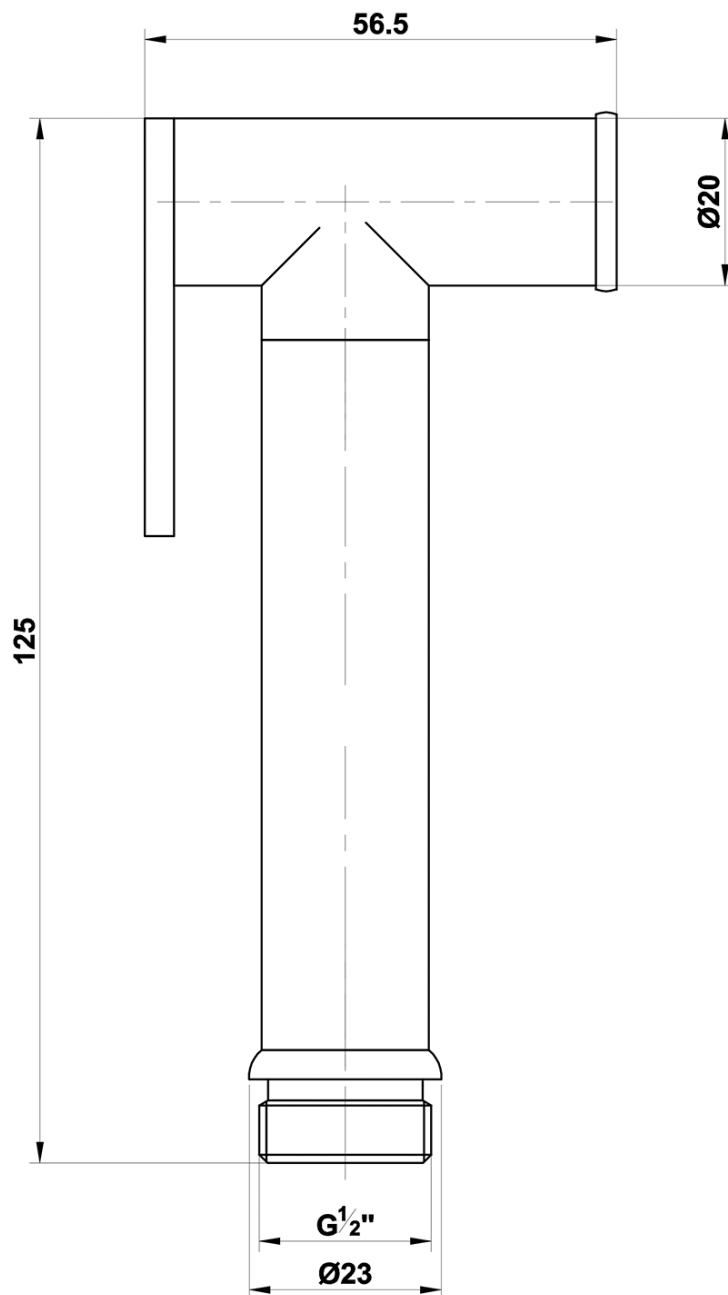

Technický list