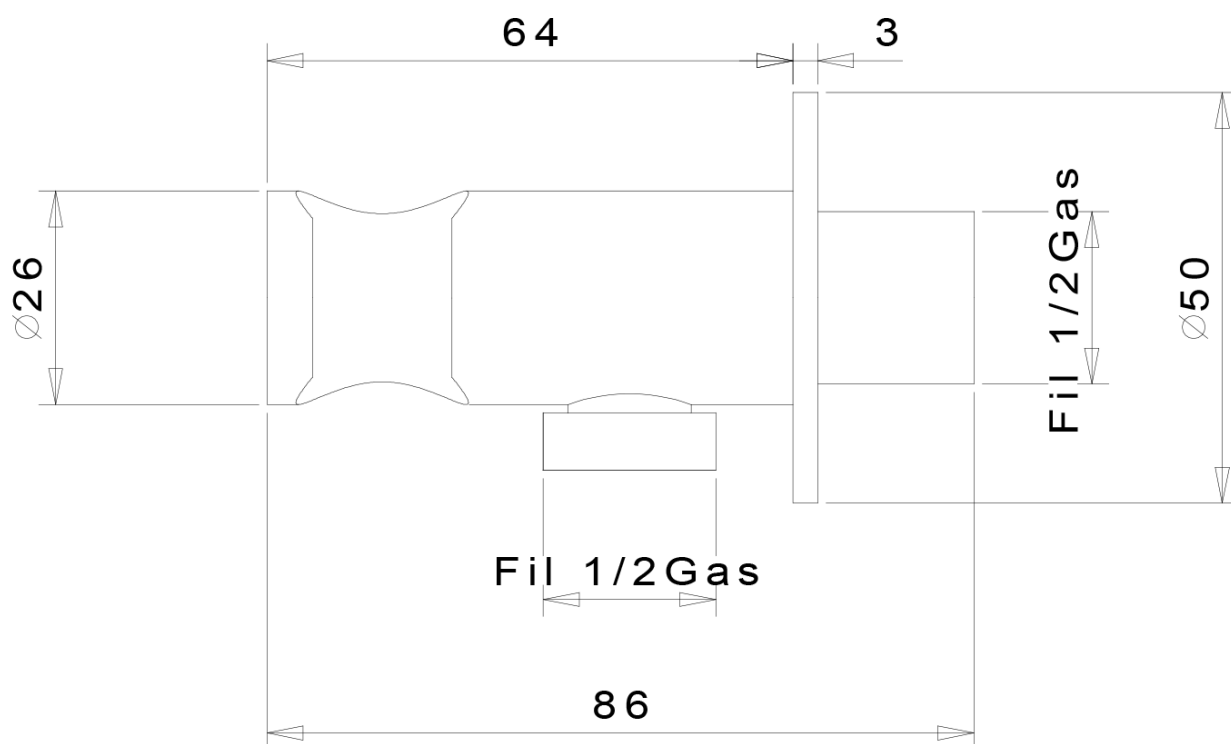

RHAPSODY podomítková bidetová baterie se Stop
sprškou, chrom

SAPHO