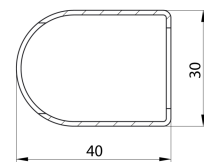

Objem: 6.3 l

Parametry

Barva: Chrom

Materiál: Ocel

Tvar: Tvar H

Doporučená el. topná
tyč: 500 W

Možnost vytápění: Elektrické vytápění, Kombinované vytápění,
Ústřední vytápění

Rozteč připojení: 450 mm

Výkon: 457 W

Teplotní spád: 75/65/20 °C

Hmotnost / ks: 10.7 kg

Balení: 1 ks

Záruka: 2 roky

Technický list

BOTTOM VIEW

28 TUBES

DETAIL B - Profile Cut

DETAIL C - Tube Cut

TOP VIEW