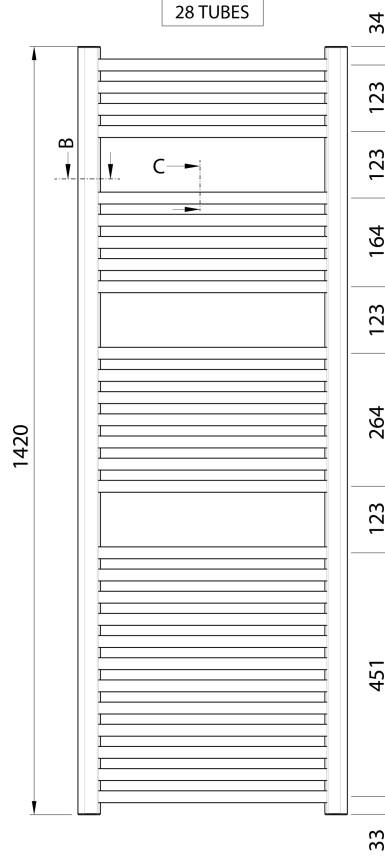

ALYA otopné těleso oblé 500x1420mm, chrom

Objednací kód: LLC203

Základní informace

Značka: Aqualine

Série: ALYA

Rozměry

Šířka: 500 mm

Výška: 1420 mm

Objem: 6.3 l

Parametry

Barva: Chrom

Materiál: Ocel

Tvar: Tvar H

Doporučená el. topná
tyč: 500 W

Možnost vytápění: Elektrické vytápění, Kombinované vytápění,
Ústřední vytápění

Rozteč připojení: 450 mm

Výkon: 457 W

Teplotní spád: 75/65/20 °C

Hmotnost / ks: 10.7 kg

Balení: 1 ks

Záruka: 2 roky

Technický list

BOTTOM VIEW

28 TUBES

DETAIL B - Profile Cut

DETAIL C - Tube Cut

TOP VIEW