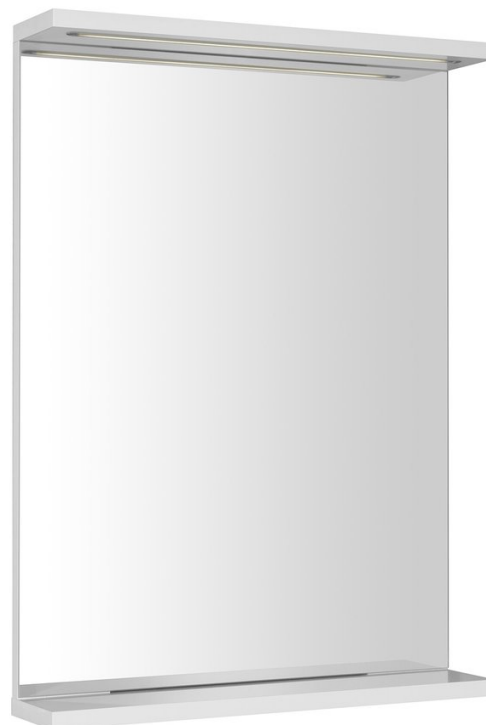

KORIN STRIP zrcadlo s LED osvětlením 50x70x12cm

Objednací kód: KO395S

Základní informace

Značka: Aqualine

Série: KORIN

Rozměry

Šířka: 500 mm

Výška: 700 mm

Parametry

Barva rámu: Bílá

Materiál: MDF/lamino

Typ zrcadla: Zrcadla s osvětlením, Zrcadla s policí

Tvar: Obdélník

Ovládání světla: Není součástí

Stupeň krytí: IP44

Příkon: 6 W

Barva LED: Denní bílá (4 000 - 5 000 K)

Svítivost: 350 lm

Životnost (LED): 20000 hod.

Hmotnost / ks: 7.0 kg

Balení: 1 ks

Záruka: 2 roky