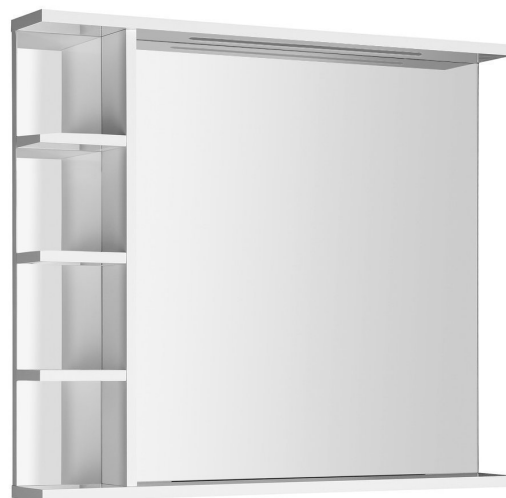

KORIN STRIP zrcadlo s LED osvětlením a policemi 80x70x12cm

Objednací kód: KO350S

Rozměry

Šířka: 800 mm

Výška: 700 mm

Hloubka: 120 mm

Parametry

Záruka: 2 roky

Materiál: MDF/lamino

Technický list