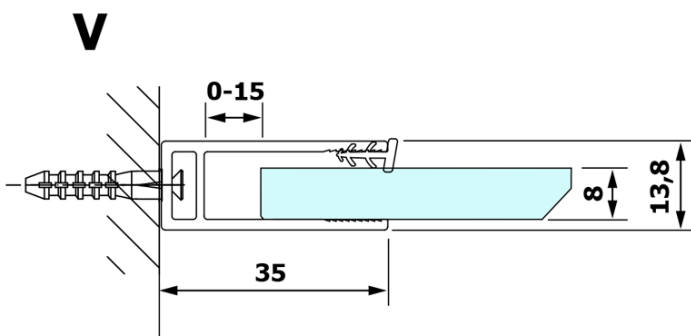

# VARIO CHROME jednodílná sprchová zástěna k instalaci ke stěně, sklo nordic, 1000 mm

Objednací kód: GX1510-05

## Rozměry

Výška: 2000 mm  
Hloubka: 1000 mm

## Parametry

Barva profilu: Chrom - Leštěný hliník  
Tvar: Jednotěnná pevná  
Typ výplně: Nordic sklo  
Úprava skla: Coated glass  
Tloušťka skla: 8 mm  
Hmotnost / ks: 47.0 kg  
Balení: 2 ks  
Záruka: 3 roky

**Technický list**

MODEL	A
GX1570	685-700
GX1580	785-800
GX1590	885-900
GX1510	985-1000
GX1511	1085-1100
GX1512	1185-1200
GX1514	1385-1400

**VARIO CHROME** jednodílná sprchová zástěna k instalaci ke stěně, sklo nordic, 1000 mm