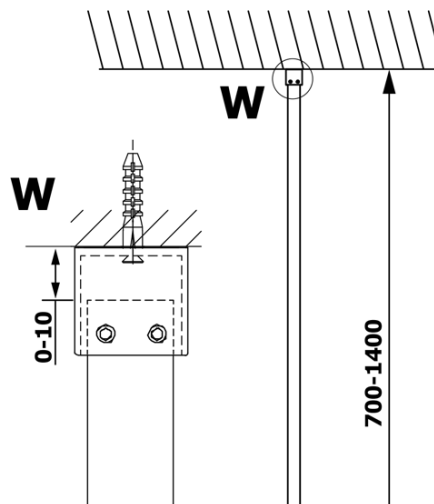

## Rozměry

Výška: 2000 mm  
Hloubka: 1000 mm

## Parametry

Barva profilu: Chrom - Leštěný hliník  
Tvar: Jednotěnná pevná  
Typ výplně: Nordic sklo  
Úprava skla: Coated glass  
Tloušťka skla: 8 mm  
Hmotnost / ks: 47.0 kg  
Balení: 2 ks  
Záruka: 3 roky

**Technický list**

MODEL	A
GX1570	685-700
GX1580	785-800
GX1590	885-900
GX1510	985-1000
GX1511	1085-1100
GX1512	1185-1200
GX1514	1385-1400

**VARIO CHROME** jednodílná sprchová zástěna k instalaci ke stěně, sklo nordic, 1000 mm