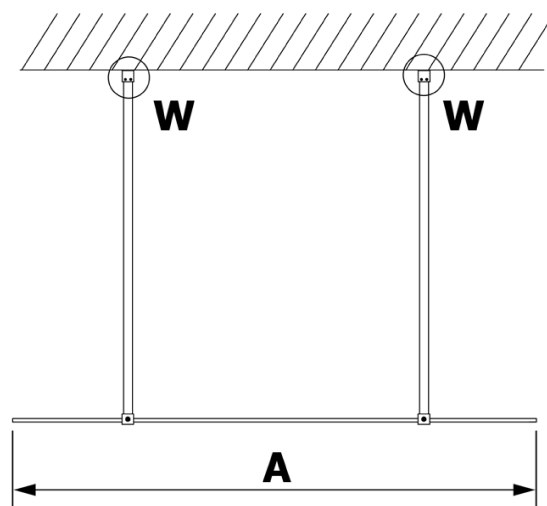

VARIO CHROME jednodílná sprchová zástěna do prostoru, sklo nordic, 900 mm

Objednací kód: GX1590-01

Základní informace

Značka: Gelco
Série: VARIO

Rozměry

Šířka: 900 mm
Výška: 2000 mm

Parametry

Barva profilu: Chrom - Leštěný hliník
Tvar: Jednotěnná Walk
Typ výplně: Nordic sklo
Úprava skla: Coated glass
Tloušťka skla: 8 mm
Hmotnost / ks: 39.0 kg
Balení: 3 ks
Záruka: 2 roky

Technický list

MODEL	A
GX1470	679
GX1480	779
GX1490	879
GX1410	979
GX1411	1079
GX1412	1179
GX1413	1279
GX1414	1379
GX1570	679
GX1580	779
GX1590	879
GX1510	979
GX1511	1079
GX1512	1179
GX1514	1379