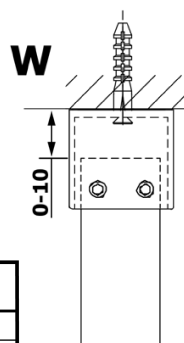

VARIO CHROME jednodílná sprchová zástěna do prostoru, sklo nordic, 900 mm

Objednací kód: GX1590-01

Základní informace

Značka: Gelco
Série: VARIO

Rozměry

Šířka: 900 mm
Výška: 2000 mm

Parametry

Barva profilu: Chrom - Leštěný hliník
Tvar: Jednotěnná Walk
Typ výplně: Nordic sklo
Úprava skla: Coated glass
Tloušťka skla: 8 mm
Hmotnost / ks: 39.0 kg
Balení: 3 ks
Záruka: 2 roky

Technický list

MODEL	A
GX1470	679
GX1480	779
GX1490	879
GX1410	979
GX1411	1079
GX1412	1179
GX1413	1279
GX1414	1379
GX1570	679
GX1580	779
GX1590	879
GX1510	979
GX1511	1079
GX1512	1179
GX1514	1379