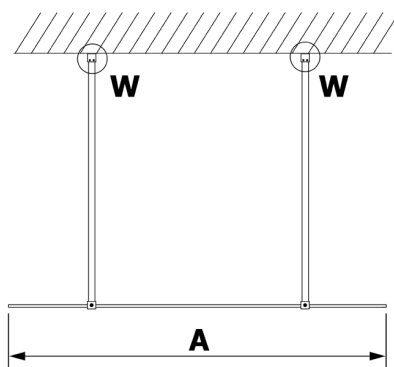

## VARIO WHITE jednodílná sprchová zástěna do prostoru, sklo nordic, 1200 mm

Objednací kód: GX1512-03

### Rozměry

Šířka: 1200 mm

Výška: 2000 mm

## Technický list

MODEL	A
GX1470	679
GX1480	779
GX1490	879
GX1410	979
GX1411	1079
GX1412	1179
GX1413	1279
GX1414	1379
GX1570	679
GX1580	779
GX1590	879
GX1510	979
GX1511	1079
GX1512	1179
GX1514	1379