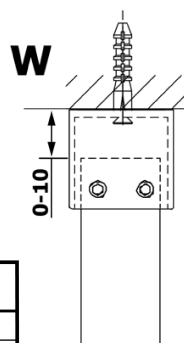

VARIO CHROME jednodílná sprchová zástěna do prostoru, sklo nordic, 1000 mm

Objednací kód: GX1510-01

Základní informace

Značka: Gelco
Série: VARIO

Rozměry

Šířka: 1000 mm
Výška: 2000 mm

Parametry

Barva profilu: Chrom - Leštěný hliník
Tvar: Jednostěnná Walk
Typ výplně: Nordic sklo
Úprava skla: Coated glass
Tloušťka skla: 8 mm
Hmotnost / ks: 45.0 kg
Balení: 3 ks
Záruka: 2 roky

Technický list

MODEL	A
GX1470	679
GX1480	779
GX1490	879
GX1410	979
GX1411	1079
GX1412	1179
GX1413	1279
GX1414	1379
GX1570	679
GX1580	779
GX1590	879
GX1510	979
GX1511	1079
GX1512	1179
GX1514	1379