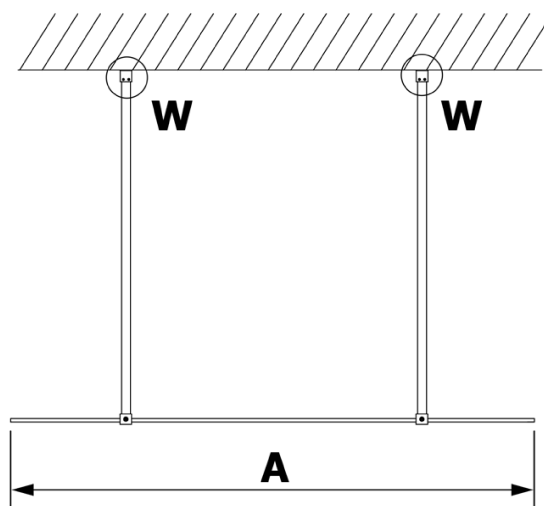

VARIO CHROME jednodílná sprchová zástěna do prostoru, sklo nordic, 1000 mm

Objednací kód: GX1510-01

Základní informace

Značka: Gelco
Série: VARIO

Rozměry

Šířka: 1000 mm
Výška: 2000 mm

Parametry

Barva profilu: Chrom - Leštěný hliník
Tvar: Jednostěnná Walk
Typ výplně: Nordic sklo
Úprava skla: Coated glass
Tloušťka skla: 8 mm
Hmotnost / ks: 45.0 kg
Balení: 3 ks
Záruka: 2 roky

Technický list

MODEL	A
GX1470	679
GX1480	779
GX1490	879
GX1410	979
GX1411	1079
GX1412	1179
GX1413	1279
GX1414	1379
GX1570	679
GX1580	779
GX1590	879
GX1510	979
GX1511	1079
GX1512	1179
GX1514	1379