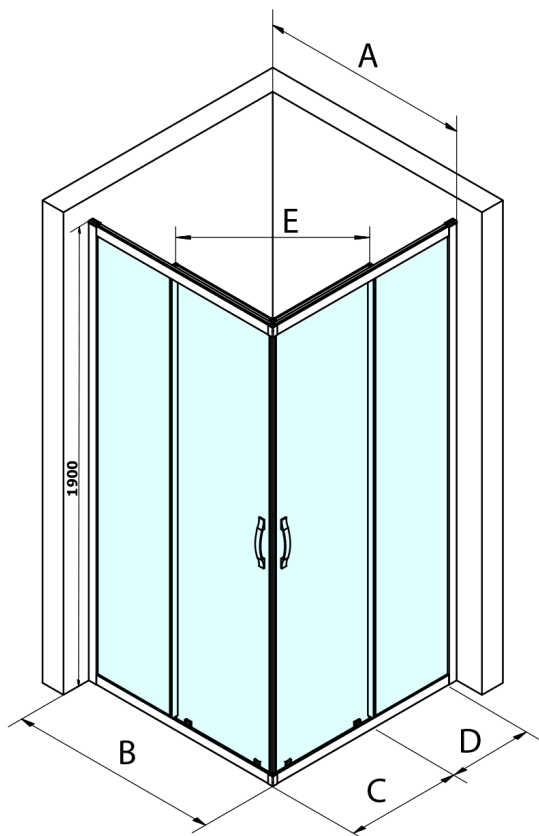

SIGMA SIMPLY BLACK sprchové dveře posuvné pro rohový vstup 800 mm, sklo Brick

Objednací kód: GS2480B

Základní informace

Značka: Gelco
Série: SIGMA SIMPLY BLACK

Rozměry

Šířka: 800 mm
Výška: 1900 mm

Parametry

Barva profilu: Černá mat
Tvar: Dveře do kombinace
Typ otevírání: Posuvné
Typ výplně: Brick sklo
Úprava skla: Coated glass
Tloušťka skla: 6 mm
Vlastnosti: Rámové provedení
Hmotnost / ks: 29.0 kg
Balení: 1 ks
Záruka: 3 roky

SIGMA SIMPLY BLACK sprchové dveře posuvné pro rohový vstup 800 mm, sklo Brick

Technický list

MODEL	A	B	C	D	E
GS2180B	780-800	800	410	315	432
GS2190B	880-900	900	460	365	503
GS2110B	980-1000	1000	510	415	570
GS2111B	1080-1100	1100	560	515	570
GS2112B	1180-1200	1200	610	615	570
GS2480B	780-800	800	410	315	432
GS2490B	880-900	900	460	365	503
GS2410B	980-1000	1000	510	415	570

Size	E
1200x1100	570
1200x1000	570
1200x900	538
1200x800	503
1100x1000	570
1100x800	503
1100x900	538
1000x900	538
1000x800	503
900x800	468