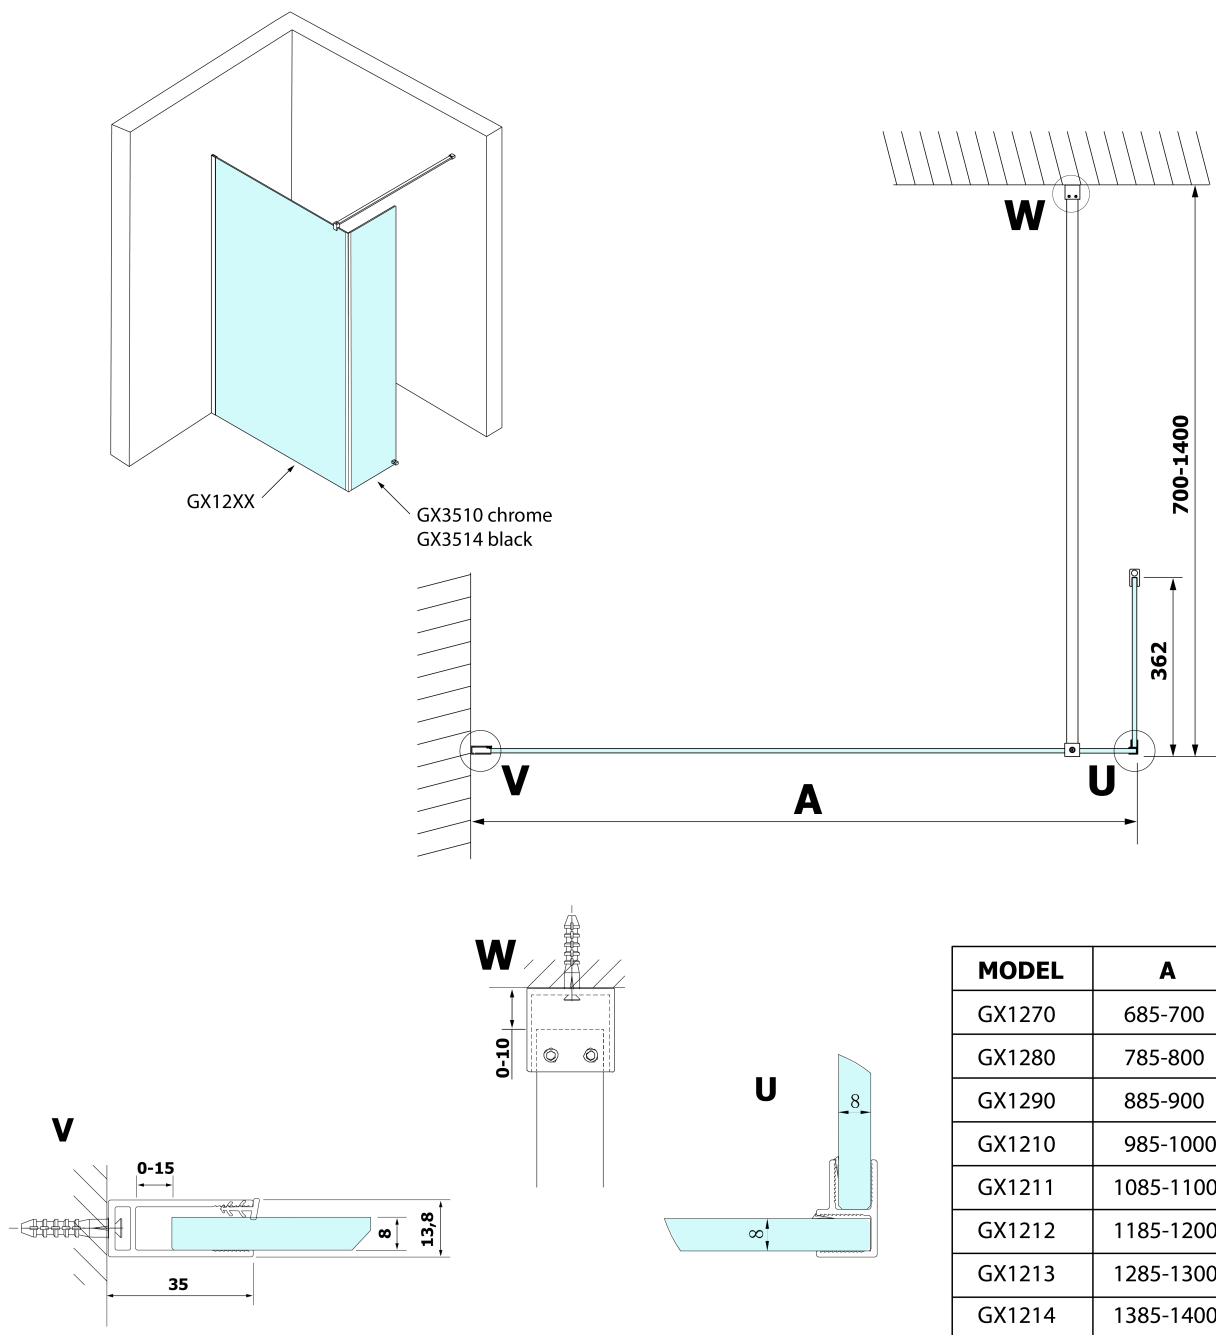

Objednací kód: GX3510

Základní informace

Značka: Gelco

Série: VARIO

Rozměry

Šířka: 350 mm

Výška: 2000 mm

Parametry

Záruka: 3 roky

Hmotnost / ks: 16 kg

Balení: 1 ks

Barva profilu: Chrom

Tvar: Tvar L (pevná část)

Typ výplně: Čiré sklo

Úprava skla: Coated glass

Tloušťka skla: 8 mm

3D model: ANO

Technický list

MODEL	A
GX1270	685-700
GX1280	785-800
GX1290	885-900
GX1210	985-1000
GX1211	1085-1100
GX1212	1185-1200
GX1213	1285-1300
GX1214	1385-1400