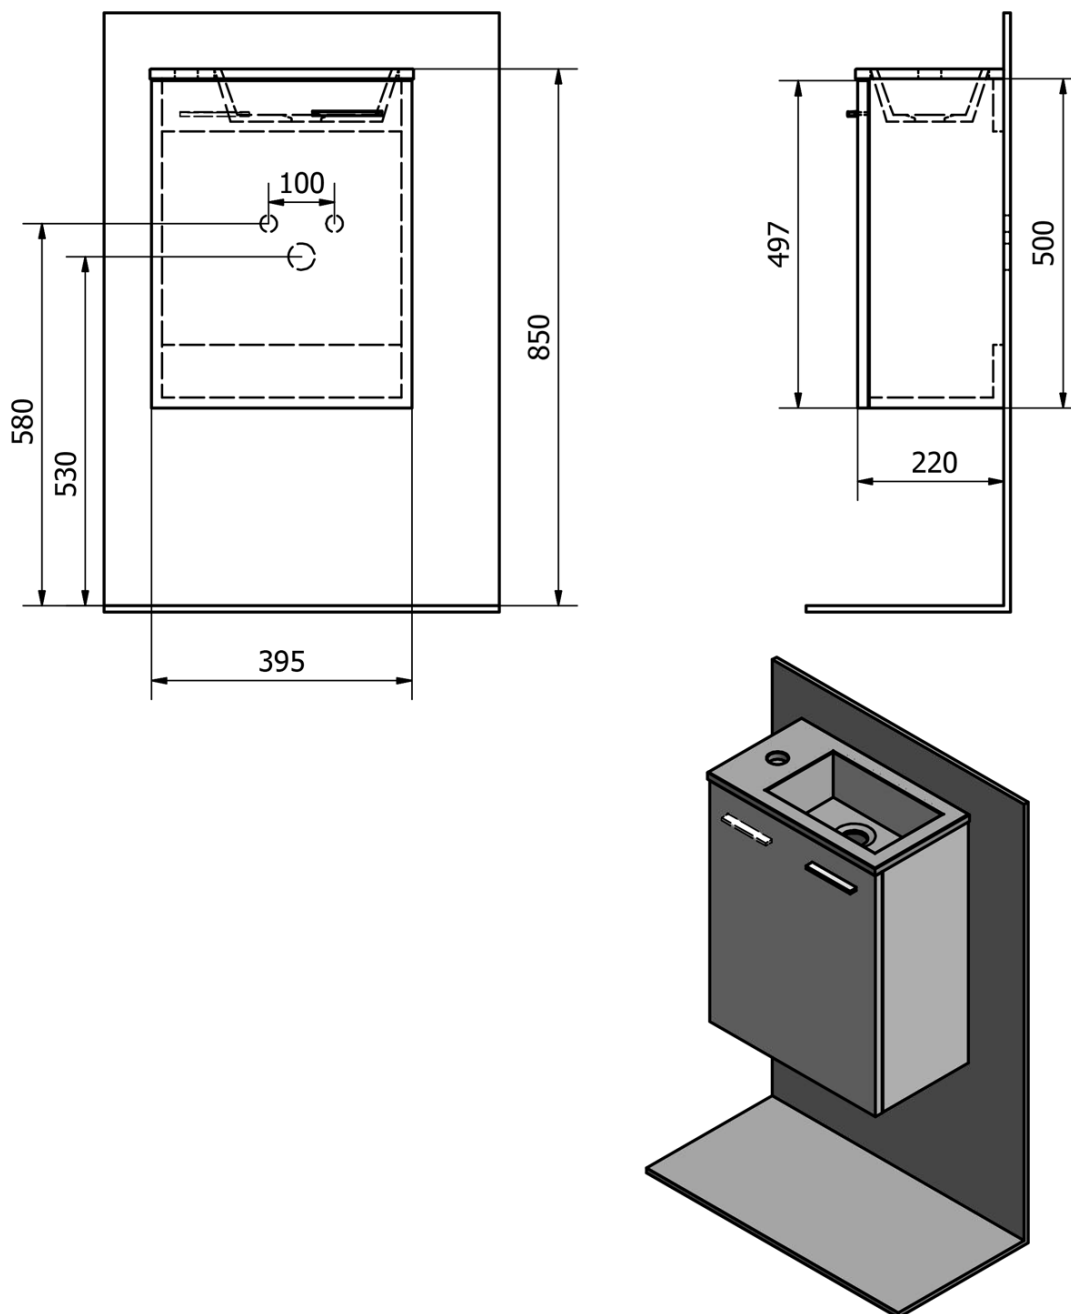

ZOJA skříňka s keramickým umyvadlem 40x22 cm, bílá

Objednací kód: 51049A-02

Základní informace

Značka: Aqualine
Série: ZOJA

Rozměry

Šířka: 395 mm
Výška: 580 mm
Hloubka: 220 mm

Parametry

Barva: Bílá
Materiál: MDF/lamino
Instalace: Závěsné na stěnu
Typ skříňky: Dvířka
Typ umyvadla: Klasické umyvadlo
Směr otevírání: Univerzální
Hmotnost / ks: 13.6 kg
Balení: 2 ks
Záruka: 2 roky

Technický list

ZOJA skříňka s keramickým umyvadlem 40x22 cm, bílá