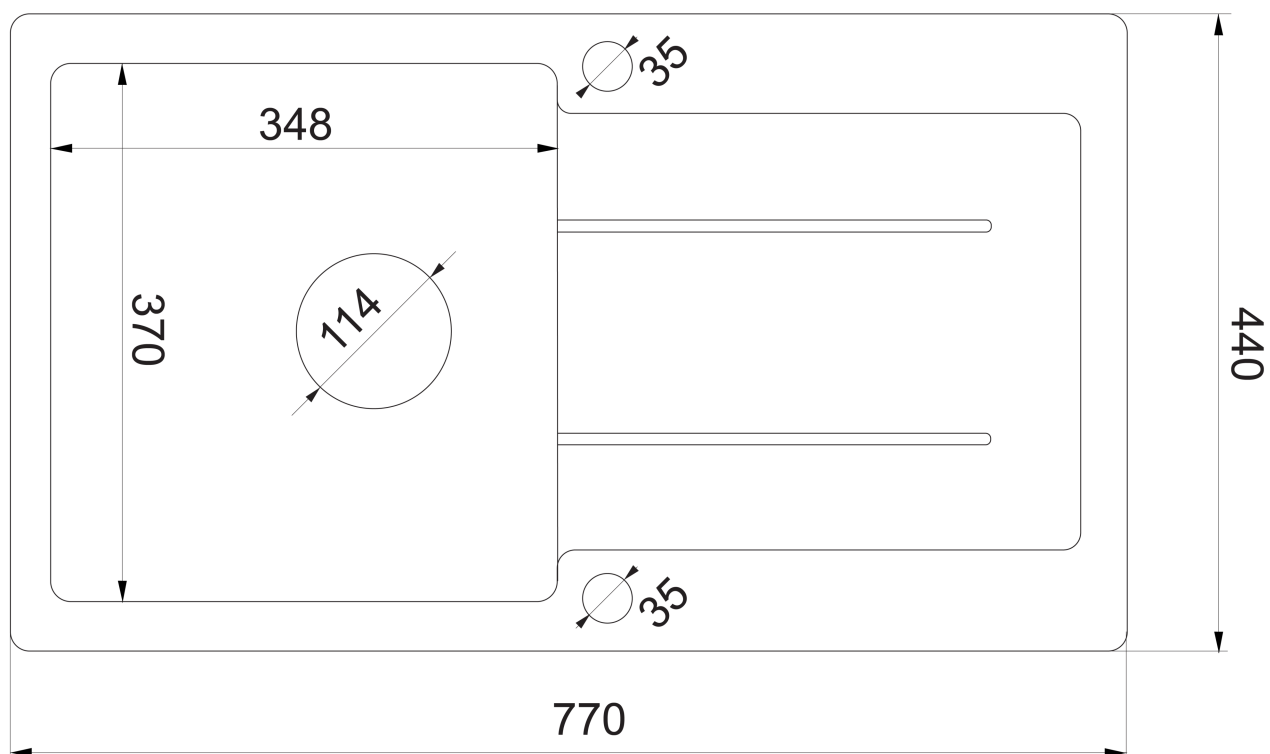

Granitový vestavný drez s odkapem, 77x44cm, černá

Objednací kód: 30874504

Základní informace

Značka:

Rozměry

Šířka: 770 mm

Výška: 185 mm

Hloubka: 440 mm

Parametry

Barva: Černá

Materiál: Granit

Instalace: Horní montáž

Otvor pro baterii: 1 otvor

Přepad: ANO

Tvar: Obdélník

Minimální šířka dřezové skříňky: 500 mm

Odkládací plocha: Vlevo/Vpravo otočením dřezu

Balení obsahuje: Výpust, sifon s odbočkou na myčku/pračku

Hmotnost / ks: 13.7 kg

Balení: 1 ks

Záruka: 4 roky

Granitový vestavný dřez s odkapem, 77x44cm, černá

Technický list

Granitový vestavný dřez s odkapem, 77x44cm, černá