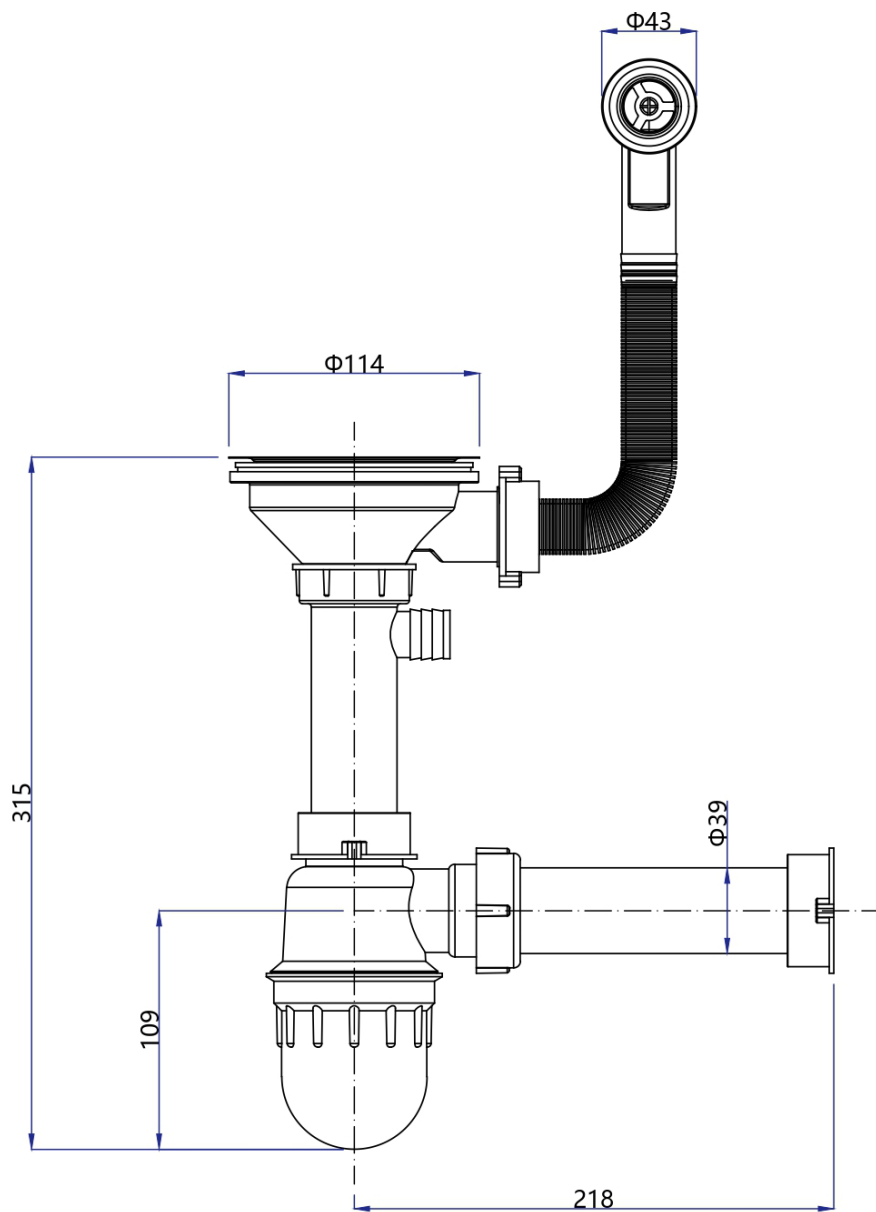

### Rozměry

Šířka: 770 mm

Výška: 185 mm

Hloubka: 440 mm

### Náhradní díly

Dřezový sifon s přepadem, ovládáním a odbočkou, 6/4", včetně pilety, DN40, bílá (Objednací kód: 155.128.0)

Dřezová výpust 6/4", s přepadem, nerez (Objednací kód: 155.123.0)

## Granitový vestavný dřez s odkapem, 77x44cm, černá

# Granitový vestavný dřeň s odkapem, 77x44cm, černá