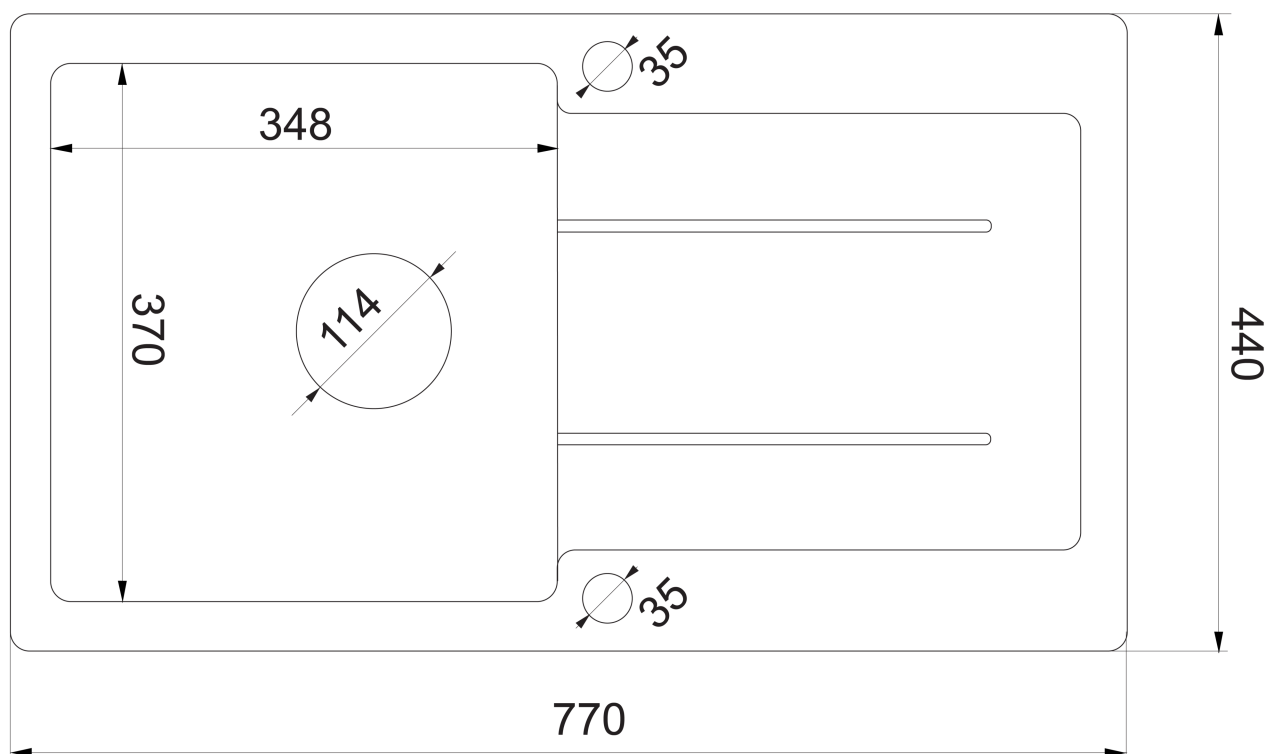

### Rozměry

Šířka: 770 mm

Výška: 185 mm

Hloubka: 440 mm

### Parametry

Barva: Černá

Materiál: Granit

Instalace: Horní montáž

Otvor pro baterii: 1 otvor

Přepad: ANO

Tvar: Obdélník

Minimální šířka dřezové skříňky: 500 mm

# Granitový vestavný dřez s odkapem, 77x44cm, černá