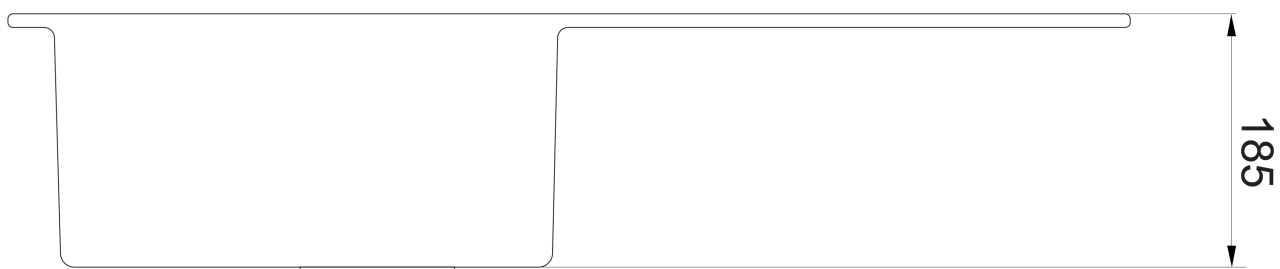

### Rozměry

Šířka: 770 mm  
Výška: 185 mm  
Hloubka: 440 mm

### Parametry

Barva: Černá  
Materiál: Granit  
Instalace: Horní montáž  
Otvor pro baterii: 1 otvor  
Přepad: ANO  
Tvar: Obdélník  
Minimální šířka dřezové skříňky: 500 mm  
Odkládací plocha: Vlevo/Vpravo otočením dřezu  
Balení obsahuje: Výpust, sifon s odbočkou na myčku/pračku  
Hmotnost / ks: 13.7 kg  
Balení: 1 ks  
Záruka: 4 roky

# Granitový vestavný dřez s odkapem, 77x44cm, černá