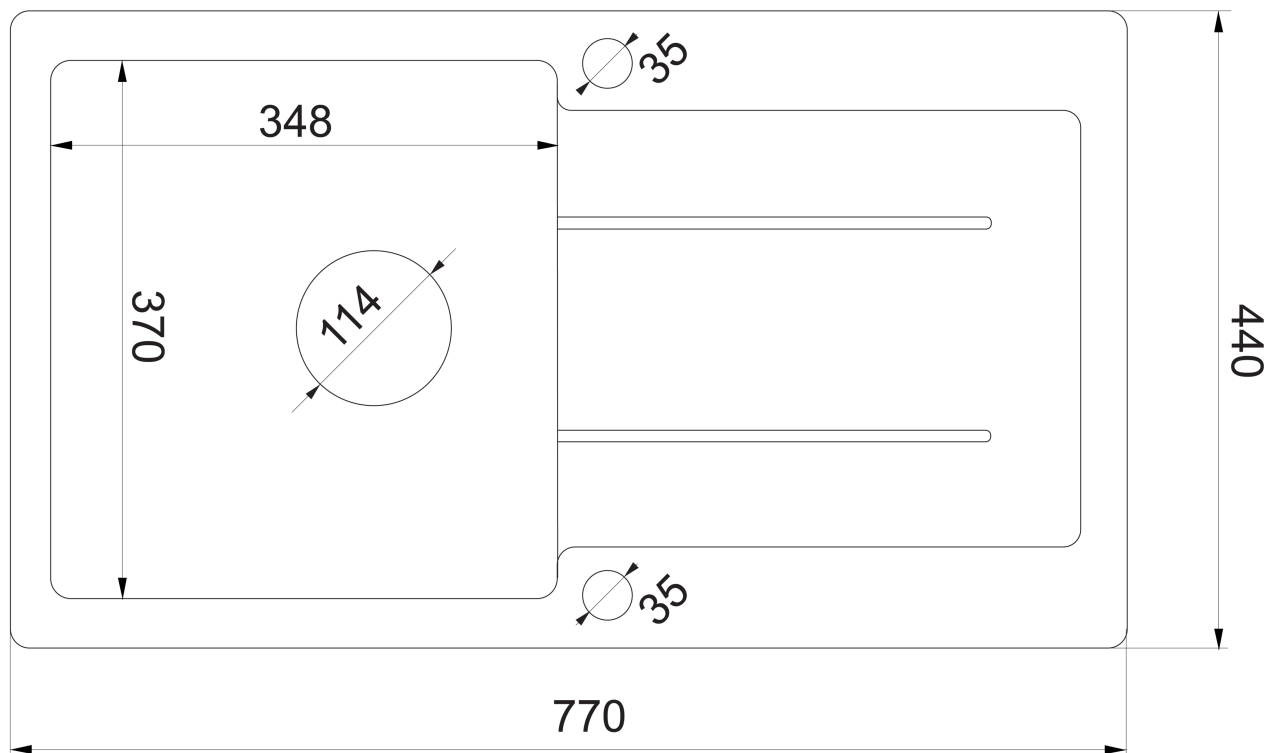

### Rozměry

Šířka: 770 mm  
Výška: 185 mm  
Hloubka: 440 mm

### Parametry

Barva: Černá  
Materiál: Granit  
Instalace: Horní montáž  
Otvor pro baterii: 1 otvor  
Přepad: ANO  
Tvar: Obdélník  
Minimální šířka dřezové skříňky: 500 mm  
Odkládací plocha: Vlevo/Vpravo otočením dřezu  
Balení obsahuje: Výpust, sifon s odbočkou na myčku/pračku  
Hmotnost / ks: 13.7 kg  
Balení: 1 ks  
Záruka: 4 roky

# Granitový vestavný dřez s odkapem, 77x44cm, černá