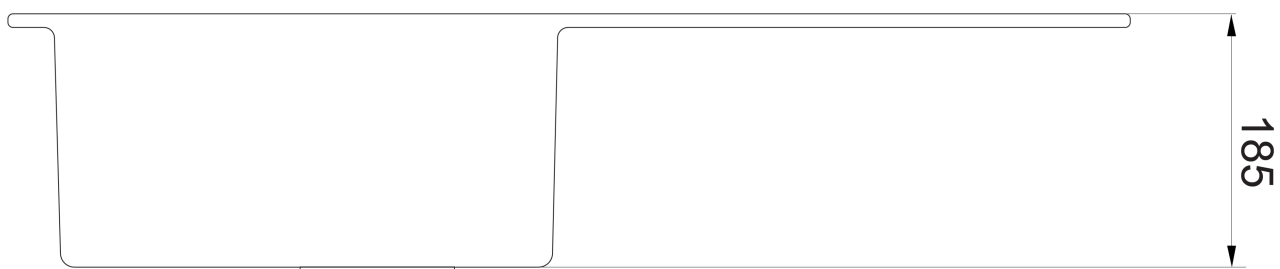

### Rozměry

Šířka: 770 mm  
Výška: 185 mm  
Hloubka: 440 mm

### Parametry

Barva: Béžová  
Materiál: Granit  
Instalace: Horní montáž  
Otvor pro baterii: 1 otvor  
Přepad: ANO  
Tvar: Obdélník  
Minimální šířka dřezové skříňky: 500 mm  
Odkládací plocha: Vlevo/Vpravo otočením dřezu  
Balení obsahuje: Výpusť, sifon s odbočkou na myčku/pračku  
Hmotnost / ks: 13.7 kg  
Balení: 1 ks  
Záruka: 4 roky

# Granitový vestavný dřez s odkapem, 77x44cm, béžová

## Granitový vestavný dřez s odkapem, 77x44cm, béžová