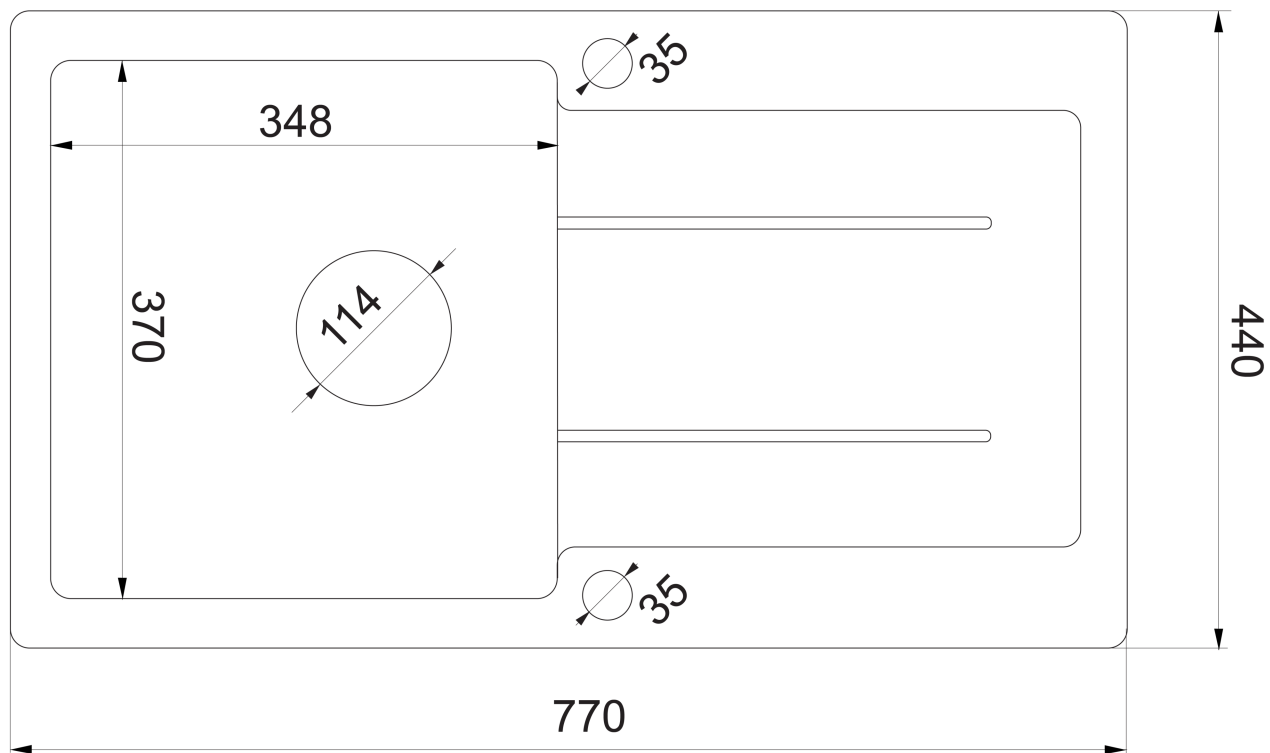

### Rozměry

Šířka: 770 mm  
Výška: 185 mm  
Hloubka: 440 mm

### Parametry

Barva: Béžová  
Materiál: Granit  
Instalace: Horní montáž  
Otvor pro baterii: 1 otvor  
Přepad: ANO  
Tvar: Obdélník  
Minimální šířka dřezové skříňky: 500 mm  
Odkládací plocha: Vlevo/Vpravo otočením dřezu  
Balení obsahuje: Výpusť, sifon s odbočkou na myčku/pračku  
Hmotnost / ks: 13.7 kg  
Balení: 1 ks  
Záruka: 4 roky

# Granitový vestavný dřez s odkapem, 77x44cm, béžová

## Granitový vestavný dřez s odkapem, 77x44cm, béžová