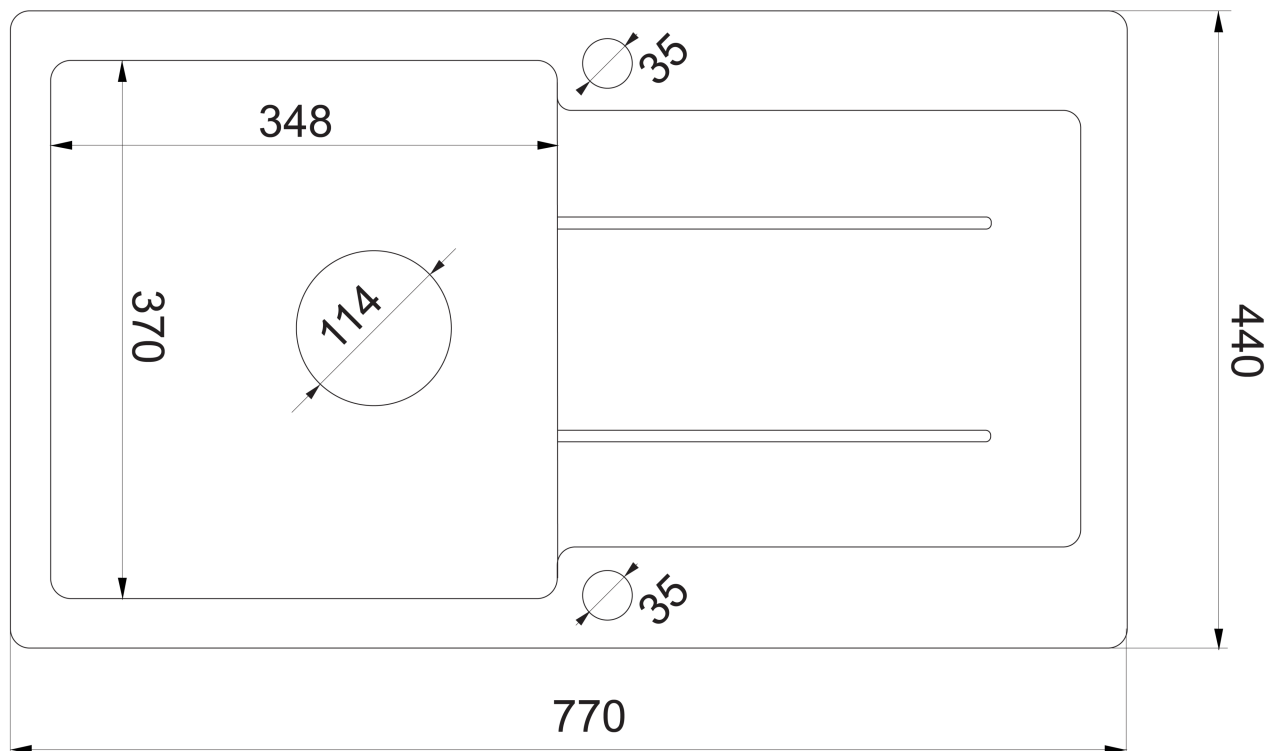

### Rozměry

Šířka: 770 mm  
Výška: 185 mm  
Hloubka: 440 mm

### Parametry

Barva: Béžová  
Materiál: Granit  
Instalace: Horní montáž  
Otvor pro baterii: 1 otvor  
Přepad: ANO  
Tvar: Obdélník  
Minimální šířka dřezové skříňky: 500 mm  
Odkládací plocha: Vlevo/Vpravo otočením dřezu  
Balení obsahuje: Výpust, sifon s odbočkou na myčku/pračku  
Hmotnost / ks: 13.7 kg  
Balení: 1 ks  
Záruka: 4 roky

# Granitový vestavný dřeň s odkapem, 77x44cm, béřová

## Granitový vestavný dřez s odkapem, 77x44cm, béžová