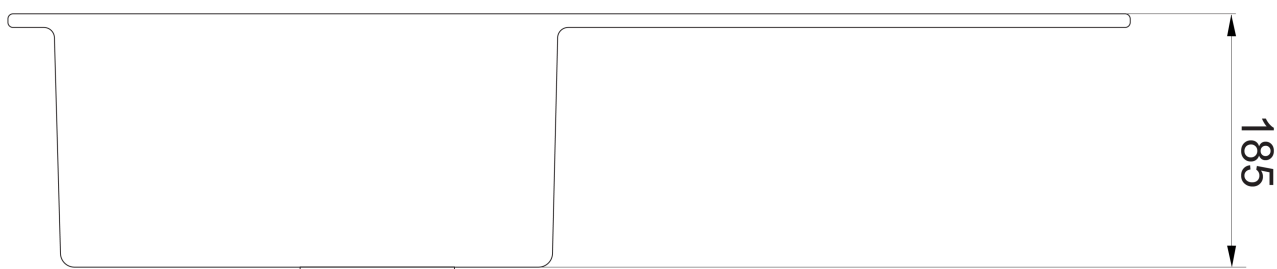

### Rozměry

Šířka: 770 mm  
Výška: 185 mm  
Hloubka: 440 mm

### Parametry

Barva: Béžová  
Materiál: Granit  
Instalace: Horní montáž  
Otvor pro baterii: 1 otvor  
Přepad: ANO  
Tvar: Obdélník  
Minimální šířka dřezové skříňky: 500 mm  
Odkládací plocha: Vlevo/Vpravo otočením dřezu  
Balení obsahuje: Výpust, sifon s odbočkou na myčku/pračku  
Hmotnost / ks: 13.7 kg  
Balení: 1 ks  
Záruka: 4 roky

# Granitový vestavný dřeň s odkapem, 77x44cm, béřová

## Granitový vestavný dřez s odkapem, 77x44cm, béžová