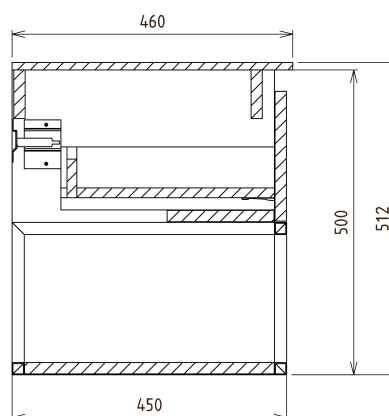

Technický list

Installation of drain + hot & cold water pipes