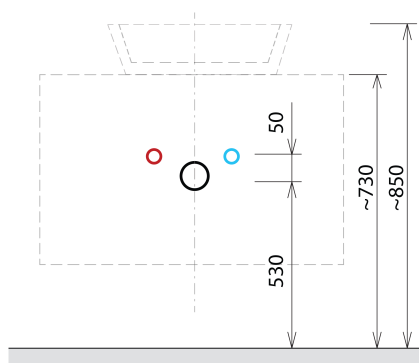

Technický list

Installation of drain + hot & cold water pipes