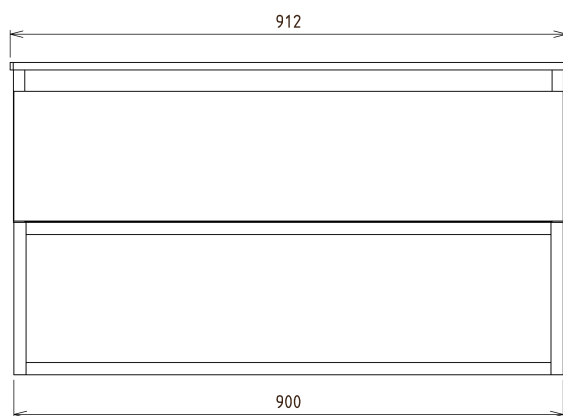

Technický list

Installation of drain + hot & cold water pipes