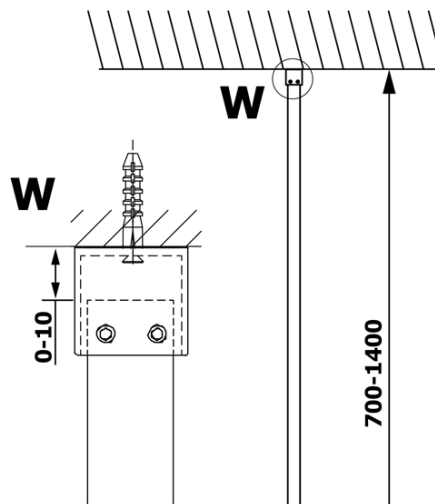

Objednací kód: GX1511

Základní informace

Značka: Gelco

Série: VARIO

Rozměry

Šířka: 1100 mm

Výška: 2000 mm

Parametry

Typ výplně: Nordic sklo

Úprava skla: Coated glass

Tloušťka skla: 8 mm

Hmotnost / ks: 57.0 kg

Balení: 1 ks

Záruka: 3 roky

Technický list

MODEL	A
GX1570	685-700
GX1580	785-800
GX1590	885-900
GX1510	985-1000
GX1511	1085-1100
GX1512	1185-1200
GX1514	1385-1400

MODEL	A
GX1470	679
GX1480	779
GX1490	879
GX1410	979
GX1411	1079
GX1412	1179
GX1413	1279
GX1414	1379
GX1570	679
GX1580	779
GX1590	879
GX1510	979
GX1511	1079
GX1512	1179
GX1514	1379