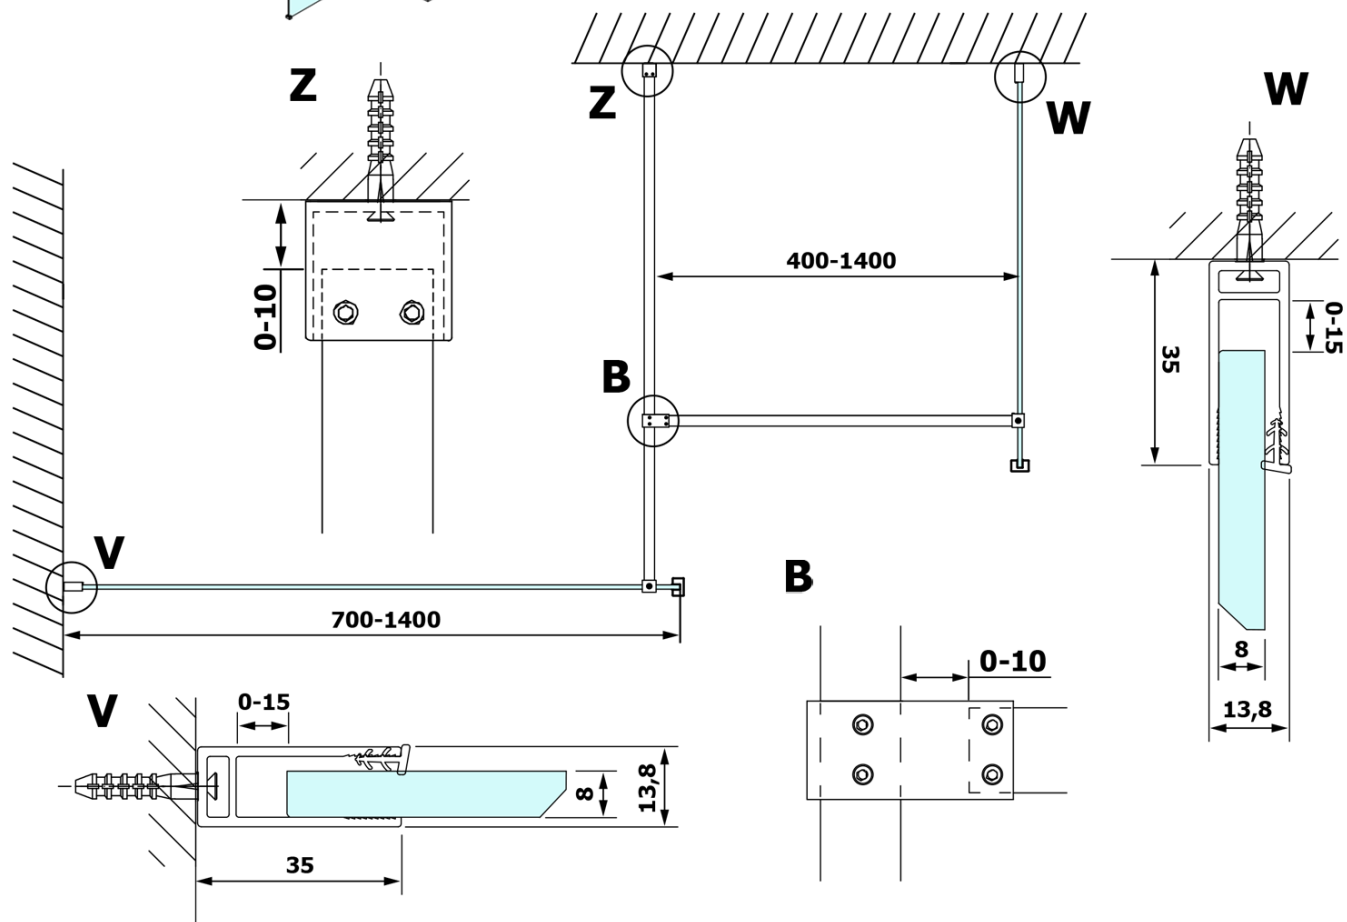

Objednací kód: GX1511

Základní informace

Značka: Gelco

Série: VARIO

Rozměry

Šířka: 1100 mm

Výška: 2000 mm

Parametry

Typ výplně: Nordic sklo

Úprava skla: Coated glass

Tloušťka skla: 8 mm

Hmotnost / ks: 57.0 kg

Balení: 1 ks

Záruka: 3 roky

Technický list

MODEL	A
GX1570	685-700
GX1580	785-800
GX1590	885-900
GX1510	985-1000
GX1511	1085-1100
GX1512	1185-1200
GX1514	1385-1400

MODEL	A
GX1470	679
GX1480	779
GX1490	879
GX1410	979
GX1411	1079
GX1412	1179
GX1413	1279
GX1414	1379
GX1570	679
GX1580	779
GX1590	879
GX1510	979
GX1511	1079
GX1512	1179
GX1514	1379