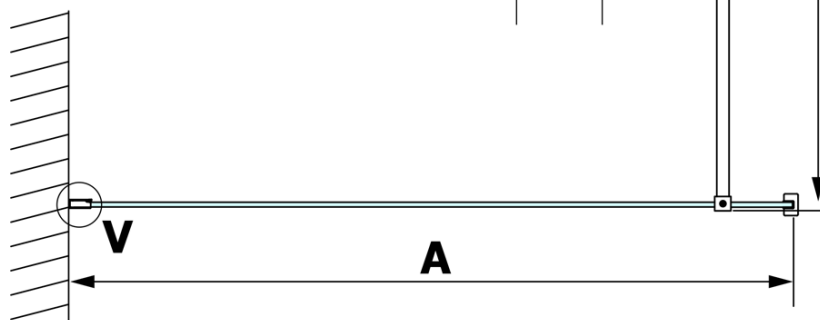

Objednací kód: GX1511

Základní informace

Značka: Gelco

Série: VARIO

Rozměry

Šířka: 1100 mm

Výška: 2000 mm

Parametry

Typ výplně: Nordic sklo

Úprava skla: Coated glass

Tloušťka skla: 8 mm

Hmotnost / ks: 57.0 kg

Balení: 1 ks

Záruka: 3 roky

Technický list

MODEL	A
GX1570	685-700
GX1580	785-800
GX1590	885-900
GX1510	985-1000
GX1511	1085-1100
GX1512	1185-1200
GX1514	1385-1400