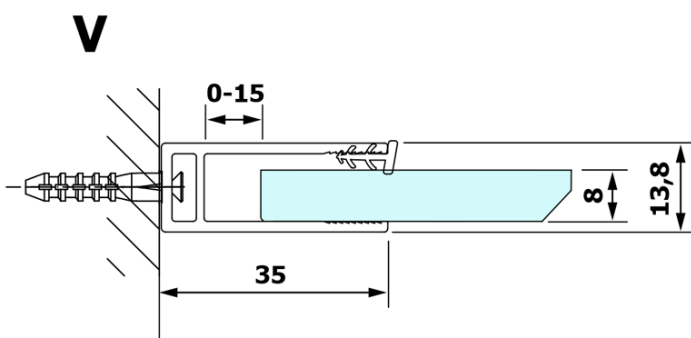

Objednací kód: GX1511

Základní informace

Značka: Gelco

Série: VARIO

Rozměry

Šířka: 1100 mm

Výška: 2000 mm

Parametry

Typ výplně: Nordic sklo

Úprava skla: Coated glass

Tloušťka skla: 8 mm

Hmotnost / ks: 57.0 kg

Balení: 1 ks

Záruka: 3 roky

Technický list

MODEL	A
GX1570	685-700
GX1580	785-800
GX1590	885-900
GX1510	985-1000
GX1511	1085-1100
GX1512	1185-1200
GX1514	1385-1400

MODEL	A
GX1470	679
GX1480	779
GX1490	879
GX1410	979
GX1411	1079
GX1412	1179
GX1413	1279
GX1414	1379
GX1570	679
GX1580	779
GX1590	879
GX1510	979
GX1511	1079
GX1512	1179
GX1514	1379