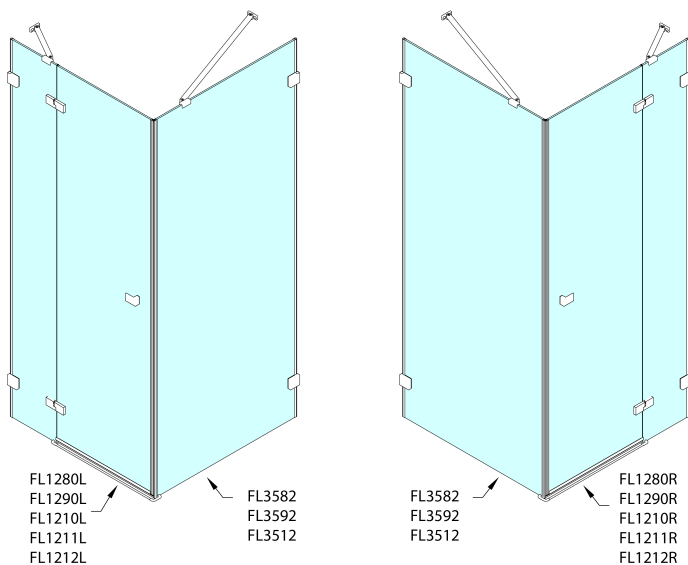

Objednací kód: FL3522

Základní informace

Značka: Polysan
Série: FORTIS EDGE

Rozměry

Šířka: 1000 mm
Výška: 2000 mm

Parametry

Barva profilu: Chrom - Leštěný hliník
Tvar: Pevná stěna ke sprchovým dveřím
Typ výplně: Čiré sklo
Úprava skla: Antidrop
Tloušťka skla: 8 mm
Hmotnost / ks: 51.0 kg
Balení: 1 ks
Záruka: 2 roky

Technický list

	A (mm)	B (mm)	C (mm)
FL1280	790-795	≈ 190	766-771
FL1290	890-895	≈ 290	866-871
FL1210	990-995	≈ 390	966-971
FL1211	1090-1095	≈ 490	1066-1071
FL1212	1190-1195	≈ 590	1166-1171

	D (mm)	E (mm)
FL3582	790-795	766-771
FL3592	890-895	866-871
FL3512	990-995	966-971

CZ: Stavební připravenost pro montáž na dlažbu kóty C,E=rozměr k vnitřní straně skla.

EN: Construction readiness for floor mounting dimension C, E= distance to inside of glass panel.