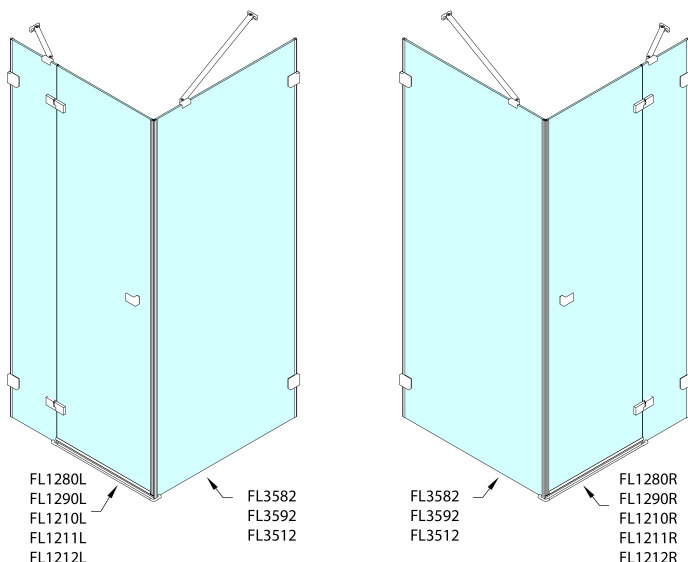

Objednací kód: FL3592

Základní informace

Značka: Polysan
Série: FORTIS EDGE

Rozměry

Šířka: 900 mm
Výška: 2000 mm

Parametry

Barva profilu: Chrom
Tvar: Pevná stěna ke sprchovým dveřím
Typ výplně: Čiré sklo
Úprava skla: Antidrop
Tloušťka skla: 8 mm
Hmotnost / ks: 39.0 kg
Balení: 1 ks
Záruka: 2 roky

Technický list

	A (mm)	B (mm)	C (mm)
FL1280	790-795	≈ 190	766-771
FL1290	890-895	≈ 290	866-871
FL1210	990-995	≈ 390	966-971
FL1211	1090-1095	≈ 490	1066-1071
FL1212	1190-1195	≈ 590	1166-1171

	D (mm)	E (mm)
FL3582	790-795	766-771
FL3592	890-895	866-871
FL3512	990-995	966-971

CZ: Stavební připravenost pro montáž na dlažbu kóty C,E=rozměr k vnitřní straně skla.

EN: Construction readiness for floor mounting dimension C, E= distance to inside of glass panel.