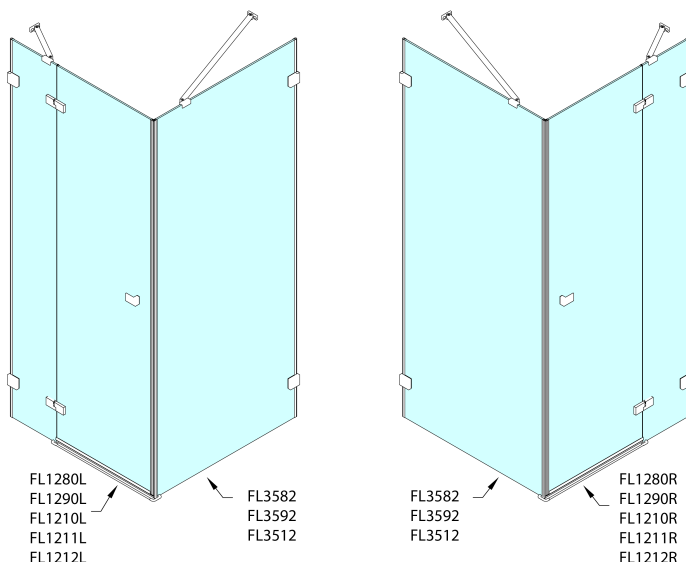

Objednací kód: FL3582

**Základní informace**

Značka: Polysan  
Série: FORTIS EDGE

**Rozměry**

Šířka: 800 mm  
Výška: 2000 mm

**Parametry**

Barva profilu: Chrom - Leštěný hliník  
Tvar: Pevná stěna ke sprchovým dveřím  
Typ výplně: Čiré sklo  
Úprava skla: Antidrop  
Tloušťka skla: 8 mm  
Hmotnost / ks: 35.0 kg  
Balení: 1 ks  
Záruka: 2 roky

Technický list

	A (mm)	B (mm)	C (mm)
FL1280	790-795	≈ 190	766-771
FL1290	890-895	≈ 290	866-871
FL1210	990-995	≈ 390	966-971
FL1211	1090-1095	≈ 490	1066-1071
FL1212	1190-1195	≈ 590	1166-1171

	D (mm)	E (mm)
FL3582	790-795	766-771
FL3592	890-895	866-871
FL3512	990-995	966-971

CZ: Stavební připravenost pro montáž na dlažbu kóty C,E=rozměr k vnitřní straně skla.

EN: Construction readiness for floor mounting dimension C, E= distance to inside of glass panel.