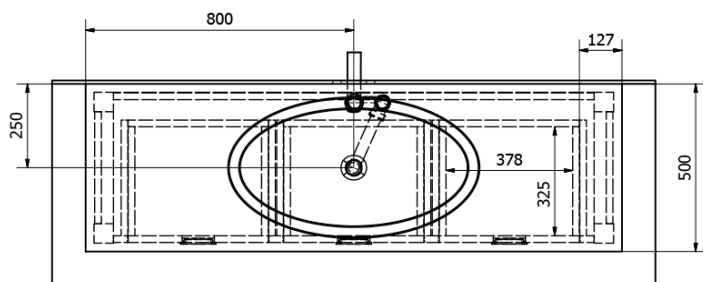

Objednací kód: BA161S

Základní informace

Značka: Sapho
Série: BRAND

Rozměry

Šířka: 1600 mm
Výška: 730 mm
Hloubka: 500 mm

Parametry

Barva: Hnědá
Dekor: Mořený smrk
Materiál: Masiv dřevo
Instalace: K postavení
Typ skříňky: Zásuvky
Typ umyvadla: Umyvadlo na desku
Balení neobsahuje: Umyvadlo
Hmotnost / ks: 31.7 kg
Balení: 1 ks
Záruka: 2 roky

Technický list

PRO POUŽITÍ STOJÁNKOVÉ BATERIE JE NUTNO VYVRTAT OTVOR VLEVO NEBO VPRAVO. OTVOR MŮŽE TAKE NA POŽÁDÁNÍ VYVRTAT VÝROBCE DLE TECHNICKÉHO VÝKRESU.