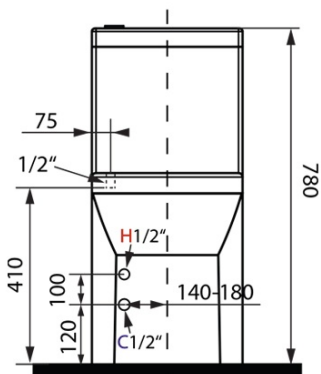

Objednací kód: PB104W

Základní informace

Značka: Aqualine

Rozměry

Šířka: 365 mm

Výška: 780 mm

Hloubka: 720 mm

Parametry

HYGIE umývánko (Objednací kód: NDPB104-3)

Splachovací souprava s DUAL tlačítkem 49mm, spodní napouštění 1/2", chrom (Objednací kód: NDPB104-2)

Technický list

COLD WATER

- ACCESSORIES:** 1x Valve tap (ZY12045)
 1x 33155 - Flexible hose F1/2"xF1/2", 50cm
 1x A80 MAC - Corner Valve
 1x 33254 - Flexible hose F3/8"xF1/2", 40cm
 1x 159.325.0 - WC PAN Flexible Connection

COLD/HOT WATER

- ACCESSORIES:** 1x Mixer tap (SM07)
 2x 44456 – Flexible hose M10xF1/2", 60cm
 1x A80 MAC – Corner Valve
 1x 33254 – Flexible hose F3/8"xF1/2", 40cm
 1x 159.325.0 – WC Pan Flexible Connection