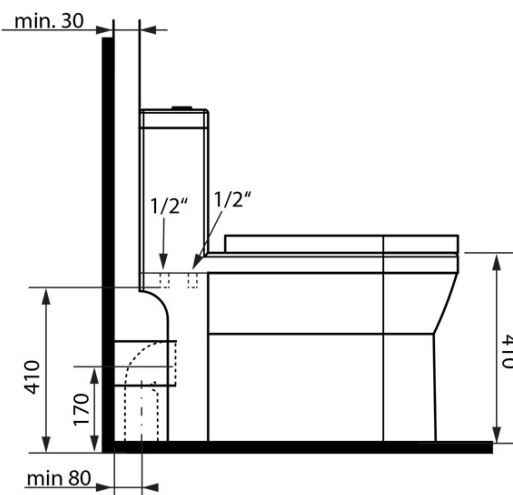

Objednací kód: PB104W

Základní informace

Značka: Aqualine

Rozměry

Šířka: 365 mm

Výška: 780 mm

Hloubka: 720 mm

Parametry

Barva: Bílá

Materiál: Keramika

Technologie
splachování: Standard

Objem splachovací
vody: Splachování 4 l, Splachování 6 l

Tvar: Klasik

Výbava: Odpad spodní, Odpad zadní, Umývánko

Hmotnost / ks: 49.8 kg

Balení: 1 ks

HYGIE set napouštěcí+splachovací mechanismus, bovden (Objednací kód: NDPB104-2)

HYGIE umývánko (Objednací kód: NDPB104-3)

Technický list

COLD WATER

- ACCESSORIES:** 1x Valve tap (ZY12045)
 1x 33155 - Flexible hose F1/2"xF1/2", 50cm
 1x A80 MAC - Corner Valve
 1x 33254 - Flexible hose F3/8"xF1/2", 40cm
 1x 159.325.0 - WC PAN Flexible Connection

COLD/HOT WATER

- ACCESSORIES:** 1x Mixer tap (SM07)
 2x 44456 – Flexible hose M10xF1/2", 60cm
 1x A80 MAC – Corner Valve
 1x 33254 – Flexible hose F3/8"xF1/2", 40cm
 1x 159.325.0 – WC Pan Flexible Connection