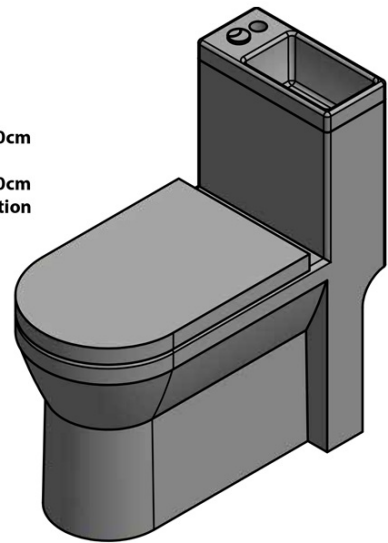

Objednací kód: PB104W

Základní informace

Značka: Aqualine

Rozměry

Šířka: 365 mm

Výška: 780 mm

Hloubka: 720 mm

Parametry

HYGIE umývánko (Objednací kód: NDPB104-3)

Splachovací souprava s DUAL tlačítkem 49mm, spodní napouštění 1/2", chrom (Objednací kód: NDPB104-2)

Technický list

COLD WATER

- ACCESSORIES:** 1x Valve tap (ZY12045)
 1x 33155 - Flexible hose F1/2"xF1/2", 50cm
 1x A80 MAC - Corner Valve
 1x 33254 - Flexible hose F3/8"xF1/2", 40cm
 1x 159.325.0 - WC PAN Flexible Connection

COLD/HOT WATER

- ACCESSORIES:** 1x Mixer tap (SM07)
 2x 44456 – Flexible hose M10xF1/2", 60cm
 1x A80 MAC – Corner Valve
 1x 33254 – Flexible hose F3/8"xF1/2", 40cm
 1x 159.325.0 – WC Pan Flexible Connection