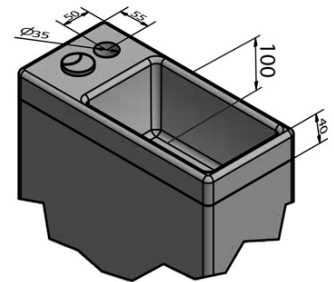

Objednací kód: PB104W

Základní informace

Značka: Aqualine

Rozměry

Šířka: 365 mm

Výška: 780 mm

Hloubka: 720 mm

Parametry

HYGIE umývánko (Objednací kód: NDPB104-3)

Splachovací souprava s DUAL tlačítkem 49mm, spodní napouštění 1/2", chrom (Objednací kód: NDPB104-2)

Technický list

COLD WATER

- ACCESSORIES:** 1x Valve tap (ZY12045)
 1x 33155 - Flexible hose F1/2"xF1/2", 50cm
 1x A80 MAC - Corner Valve
 1x 33254 - Flexible hose F3/8"xF1/2", 40cm
 1x 159.325.0 - WC PAN Flexible Connection

COLD/HOT WATER

- ACCESSORIES:** 1x Mixer tap (SM07)
 2x 44456 – Flexible hose M10xF1/2", 60cm
 1x A80 MAC – Corner Valve
 1x 33254 – Flexible hose F3/8"xF1/2", 40cm
 1x 159.325.0 – WC Pan Flexible Connection