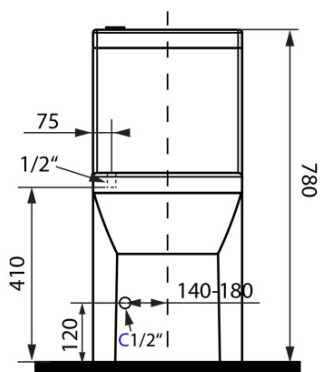

Objednací kód: PB104W

Základní informace

Značka: Aqualine

Rozměry

Šířka: 365 mm

Výška: 780 mm

Hloubka: 720 mm

Parametry

Barva: Bílá

Materiál: Keramika

Technologie
splachování: Standard

Objem splachovací
vody: Splachování 4 l, Splachování 6 l

Tvar: Klasik

Výbava: Odpad spodní, Odpad zadní, Umývánko

Hmotnost / ks: 49.8 kg

Balení: 1 ks

HYGIE set napouštěcí+splachovací mechanismus, bovden (Objednací kód: NDPB104-2)

HYGIE umývánko (Objednací kód: NDPB104-3)

Technický list

COLD WATER

- ACCESSORIES:** 1x Valve tap (ZY12045)
 1x 33155 - Flexible hose F1/2"xF1/2", 50cm
 1x A80 MAC - Corner Valve
 1x 33254 - Flexible hose F3/8"xF1/2", 40cm
 1x 159.325.0 - WC PAN Flexible Connection

COLD/HOT WATER

- ACCESSORIES:** 1x Mixer tap (SM07)
 2x 44456 – Flexible hose M10xF1/2", 60cm
 1x A80 MAC – Corner Valve
 1x 33254 – Flexible hose F3/8"xF1/2", 40cm
 1x 159.325.0 – WC Pan Flexible Connection