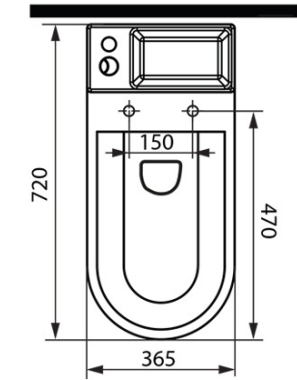

Objednací kód: PB104W

Základní informace

Značka: Aqualine

Rozměry

Šířka: 365 mm

Výška: 780 mm

Hloubka: 720 mm

Parametry

HYGIE umývánko (Objednací kód: NDPB104-3)

Splachovací souprava s DUAL tlačítkem 49mm, spodní napouštění 1/2", chrom (Objednací kód: NDPB104-2)

Technický list

COLD WATER

- ACCESSORIES:** 1x Valve tap (ZY12045)
 1x 33155 - Flexible hose F1/2"xF1/2", 50cm
 1x A80 MAC - Corner Valve
 1x 33254 - Flexible hose F3/8"xF1/2", 40cm
 1x 159.325.0 - WC PAN Flexible Connection

COLD/HOT WATER

- ACCESSORIES:** 1x Mixer tap (SM07)
 2x 44456 – Flexible hose M10xF1/2", 60cm
 1x A80 MAC – Corner Valve
 1x 33254 – Flexible hose F3/8"xF1/2", 40cm
 1x 159.325.0 – WC Pan Flexible Connection