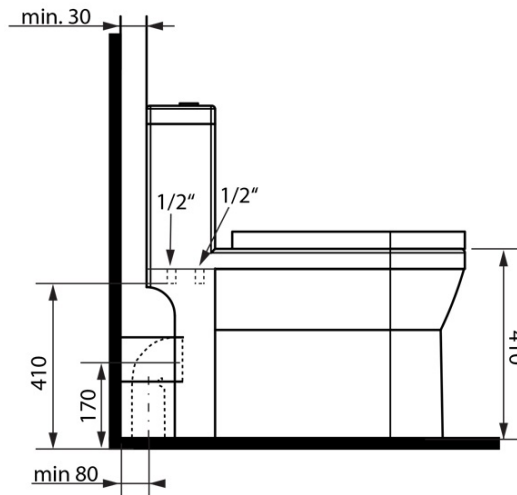

Objednací kód: PB104W

Základní informace

Značka: Aqualine

Rozměry

Šířka: 365 mm

Výška: 780 mm

Hloubka: 720 mm

Parametry

HYGIE umývánko (Objednací kód: NDPB104-3)

Splachovací souprava s DUAL tlačítkem 49mm, spodní napouštění 1/2", chrom (Objednací kód: NDPB104-2)

Technický list

COLD WATER

- ACCESSORIES:** 1x Valve tap (ZY12045)
 1x 33155 - Flexible hose F1/2"xF1/2", 50cm
 1x A80 MAC - Corner Valve
 1x 33254 - Flexible hose F3/8"xF1/2", 40cm
 1x 159.325.0 - WC PAN Flexible Connection

COLD/HOT WATER

- ACCESSORIES:** 1x Mixer tap (SM07)
 2x 44456 – Flexible hose M10xF1/2", 60cm
 1x A80 MAC – Corner Valve
 1x 33254 – Flexible hose F3/8"xF1/2", 40cm
 1x 159.325.0 – WC Pan Flexible Connection