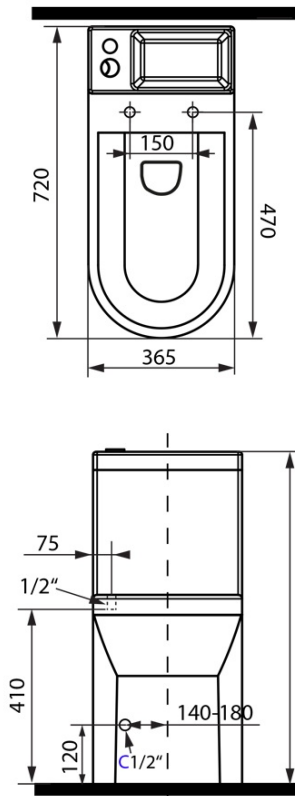

Objednací kód: PB104W

Základní informace

Značka: Aqualine

Rozměry

Šířka: 365 mm

Výška: 780 mm

Hloubka: 720 mm

Parametry

Balení neobsahuje: Vodovodní baterie, WC sedátko

Hmotnost / ks: 49.8 kg

Balení: 1 ks

Doporučujeme přikoupit

1 ks HYGIE WC sedátko, Soft Close, bílá (Objednací kód: PS105)

Náhradní díly

HYGIE tlačítko (Objednací kód: NDPB104-5)

HYGIE umývánko (Objednací kód: NDPB104-3)

Splachovací souprava s DUAL tlačítkem 49mm, spodní napouštění 1/2", chrom (Objednací kód: NDPB104-2)

Technický list

COLD WATER

- ACCESSORIES:** 1x Valve tap (ZY12045)
 1x 33155 - Flexible hose F1/2"xF1/2", 50cm
 1x A80 MAC - Corner Valve
 1x 33254 - Flexible hose F3/8"xF1/2", 40cm
 1x 159.325.0 - WC PAN Flexible Connection

COLD/HOT WATER

- ACCESSORIES:** 1x Mixer tap (SM07)
 2x 44456 – Flexible hose M10xF1/2", 60cm
 1x A80 MAC – Corner Valve
 1x 33254 – Flexible hose F3/8"xF1/2", 40cm
 1x 159.325.0 – WC Pan Flexible Connection