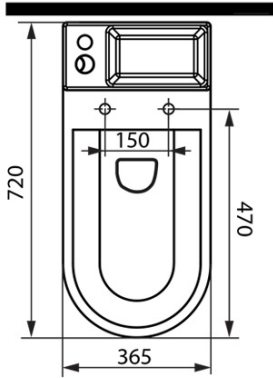

Objednací kód: PB104W

Základní informace

Značka: Aqualine

Rozměry

Šířka: 365 mm

Výška: 780 mm

Hloubka: 720 mm

Parametry

HYGIE set napouštěcí+splachovací mechanismus, bovden (Objednací kód: NDPB104-2)

HYGIE umývánko (Objednací kód: NDPB104-3)

Technický list

COLD WATER

- ACCESSORIES:** 1x Valve tap (ZY12045)
 1x 33155 - Flexible hose F1/2"xF1/2", 50cm
 1x A80 MAC - Corner Valve
 1x 33254 - Flexible hose F3/8"xF1/2", 40cm
 1x 159.325.0 - WC PAN Flexible Connection

COLD/HOT WATER

- ACCESSORIES:** 1x Mixer tap (SM07)
 2x 44456 – Flexible hose M10xF1/2", 60cm
 1x A80 MAC – Corner Valve
 1x 33254 – Flexible hose F3/8"xF1/2", 40cm
 1x 159.325.0 – WC Pan Flexible Connection