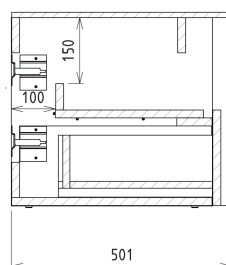

Technický list

Installation of drain + hot & cold water pipes