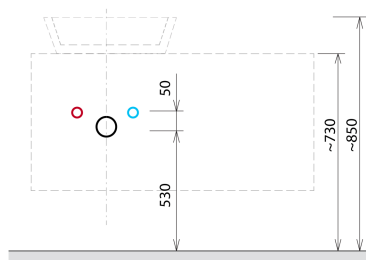

VIERA umyvadlová skříňka 120x44x50cm, bílá mat/dub Alabama

Objednací kód: VA120-2222

Rozměry

Šířka: 1200 mm
 Výška: 440 mm
 Hloubka: 500 mm

Parametry

Záruka: 2 roky
 Barva: Bílá mat, Hnědá
 Dekor: Dub Alabama
 Materiál: DTDL, Solid Surface

Technický list

Installation of drain + hot & cold water pipes