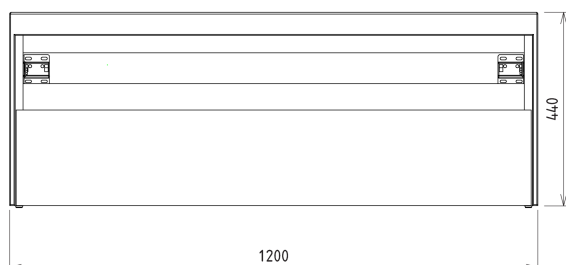

VIERA umyvadlová skříňka 120x44x50cm, bílá mat/dub Alabama

Objednací kód: VA120-2222

Rozměry

Šířka: 1200 mm
 Výška: 440 mm
 Hloubka: 500 mm

Parametry

Záruka: 2 roky
 Barva: Bílá mat, Hnědá
 Dekor: Dub Alabama
 Materiál: DTDL, Solid Surface

Technický list

Installation of drain + hot & cold water pipes