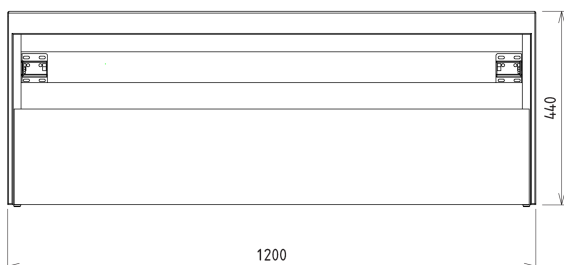

VIERA umyvadlová skříňka 120x44x50cm, bílá mat/dub Alabama

SAPHO

Objednací kód: VA120-2222

Rozměry

Šířka: 1200 mm
Výška: 440 mm
Hloubka: 500 mm

Parametry

Barva: Bílá mat, Hnědá
Dekor: Dub Alabama
Materiál: DTDL, Solid Surface - Umělý kámen
Záruka: 2 roky

Technický list

Installation of drain + hot & cold water pipes