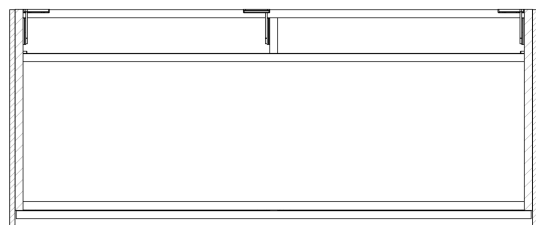

VIERA umyvadlová skříňka 120x44x50cm, bílá mat/dub Alabama

Objednací kód: VA120-2222

Rozměry

Šířka: 1200 mm
 Výška: 440 mm
 Hloubka: 500 mm

Parametry

Záruka: 2 roky
 Barva: Bílá mat, Hnědá
 Dekor: Dub Alabama
 Materiál: DTDL, Solid Surface

Technický list

Installation of drain + hot & cold water pipes