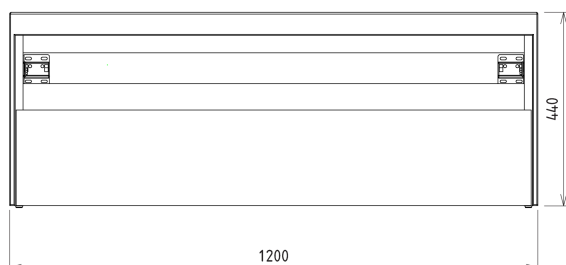

VIERA umyvadlová skříňka 120x44x50cm, bílá mat/dub Alabama

Objednací kód: VA120-2222

Rozměry

Šířka: 1200 mm
 Výška: 440 mm
 Hloubka: 500 mm

Parametry

Barva: Bílá mat, Hnědá
 Dekor: Dub Alabama
 Materiál: DTDL, Solid Surface
 Záruka: 2 roky

Technický list

Installation of drain + hot & cold water pipes