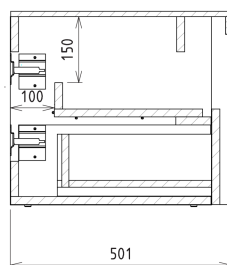

Technický list

Installation of drain + hot & cold water pipes