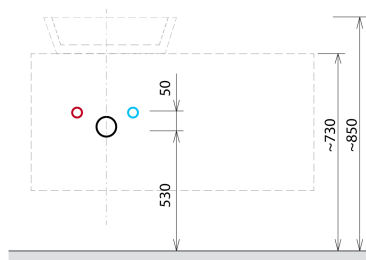

VIERA umyvadlová skříňka 120x44x50cm, bílá mat/dub Alabama

Objednací kód: VA120-2222

Rozměry

Šířka: 1200 mm
 Výška: 440 mm
 Hloubka: 500 mm

Parametry

Barva: Bílá mat, Hnědá
 Dekor: Dub Alabama
 Materiál: DTDL, Solid Surface
 Záruka: 2 roky

Technický list

Installation of drain + hot & cold water pipes