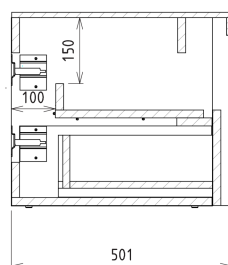

Technický list

Installation of drain + hot & cold water pipes