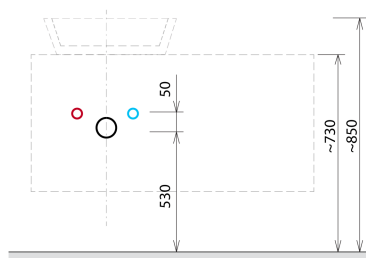

VIERA umyvadlová skříňka 120x44x50cm, bílá mat/dub Alabama

SAPHO

Objednací kód: VA120-2222

Rozměry

Šířka: 1200 mm
Výška: 440 mm
Hloubka: 500 mm

Parametry

Barva: Bílá mat, Hnědá
Dekor: Dub Alabama
Materiál: DTDL, Solid Surface - Umělý kámen
Záruka: 2 roky

Technický list

Installation of drain + hot & cold water pipes