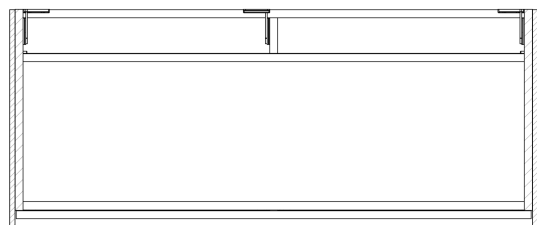

VIERA umyvadlová skříňka 120x44x50cm, bílá mat/dub Alabama

Objednací kód: VA120-2222

Rozměry

Šířka: 1200 mm
 Výška: 440 mm
 Hloubka: 500 mm

Parametry

Barva: Bílá mat, Hnědá
 Dekor: Dub Alabama
 Materiál: DTDL, Solid Surface
 Záruka: 2 roky

Technický list

Installation of drain + hot & cold water pipes