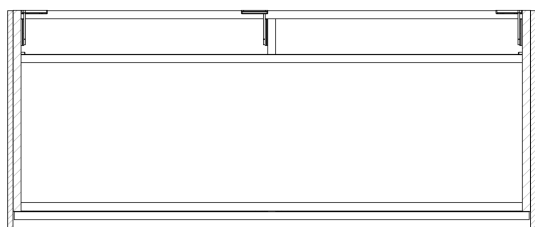

VIERA umyvadlová skříňka 120x44x50cm, bílá mat/dub Alabama

SAPHO

Objednací kód: VA120-2222

Rozměry

Šířka: 1200 mm
Výška: 440 mm
Hloubka: 500 mm

Parametry

Barva: Bílá mat, Hnědá
Dekor: Dub Alabama
Materiál: DTDL, Solid Surface - Umělý kámen
Záruka: 2 roky

Technický list

Installation of drain + hot & cold water pipes