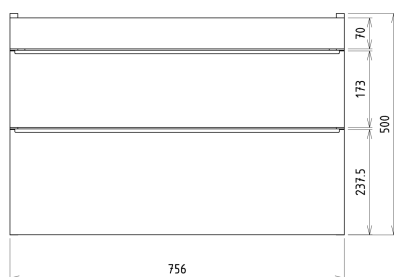

Technický list

Installation of drain + hot & cold water pipes