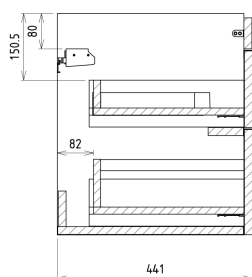

Technický list

Installation of drain + hot & cold water pipes