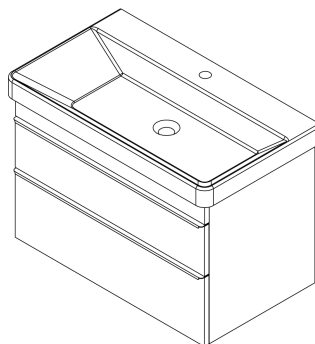

SITIA umyvadlová skříňka 75,6x50x44,2cm, 2xzásuvka, borovice rustik

Objednáací kód: SI080-1616

Rozměry

Šířka: 756 mm

Výška: 500 mm

Hloubka: 442 mm

Parametry

Barva: Hnědá

Dekor: Borovice rustik

Materiál: MDF/lamino

Záruka: 2 roky

Technický list

Installation of drain + hot & cold water pipes