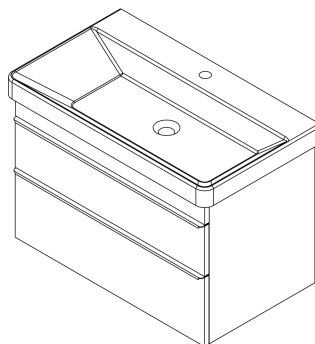

Technický list

Installation of drain + hot & cold water pipes