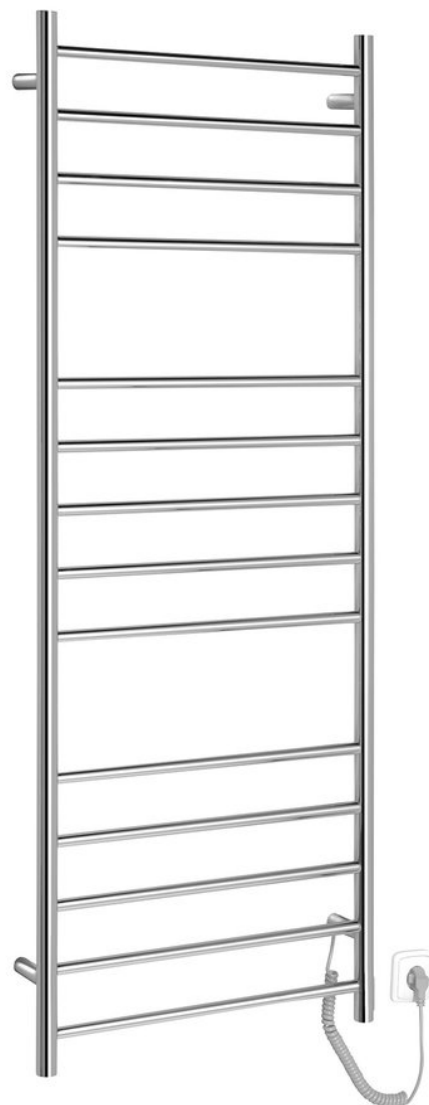

REDONDO elektrický sušák ručníků, kulatý, 600x1500 mm, 130 W, nerez lesk

 SAPHO

Objednací kód: ER250V

Základní informace

Značka: Sapho
Série: REDONDO

Rozměry

Šířka: 600 mm
Výška: 1500 mm
Hloubka: 102 mm

Parametry

Barva: Chrom
Materiál: Nerez
Tvar: Tvar H
Možnost vytápění: Elektrické vytápění integrované v tělese
Příkon: 130 W
Hmotnost / ks: 3.39 kg
Balení: 1 ks
Záruka: 2 roky

Náhradní díly

Vypínač pro PASADOR, REDONDO (Objednací kód: NDER13)

REDONDO elektrický sušák ručníků, kulatý, 600x1500 mm, 130 W, nerez lesk

 SAPHO

Technický list