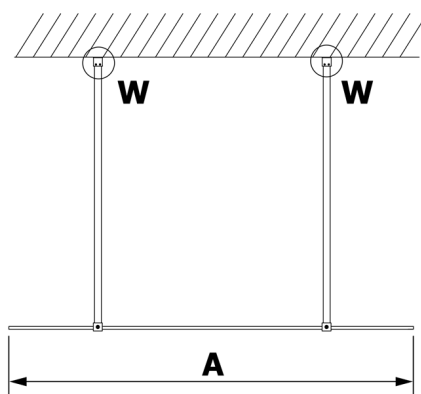

VARIO WHITE jednodílná sprchová zástěna do prostoru, matné sklo, 1100 mm

Objednací kód: GX1411GX2215

Rozměry

Šířka: 1100 mm

Výška: 2000 mm

Parametry

Záruka: 3 roky

Technický list

MODEL	A
GX1470	679
GX1480	779
GX1490	879
GX1410	979
GX1411	1079
GX1412	1179
GX1413	1279
GX1414	1379