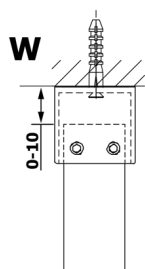

VARIO WHITE jednodílná sprchová zástěna do prostoru, matné sklo, 1100 mm

Objednací kód: GX1411GX2215

Rozměry

Šířka: 1100 mm

Výška: 2000 mm

Parametry

Záruka: 3 roky

Technický list

MODEL	A
GX1470	679
GX1480	779
GX1490	879
GX1410	979
GX1411	1079
GX1412	1179
GX1413	1279
GX1414	1379