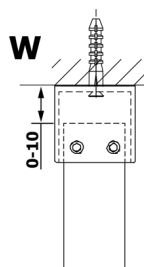

VARIO WHITE jednodílná sprchová zástěna do prostoru, matné sklo, 800 mm

Objednací kód: GX1480GX2215

Rozměry

Šířka: 800 mm
Výška: 2000 mm

Parametry

Záruka: 3 roky

Technický list

MODEL	A
GX1470	679
GX1480	779
GX1490	879
GX1410	979
GX1411	1079
GX1412	1179
GX1413	1279
GX1414	1379