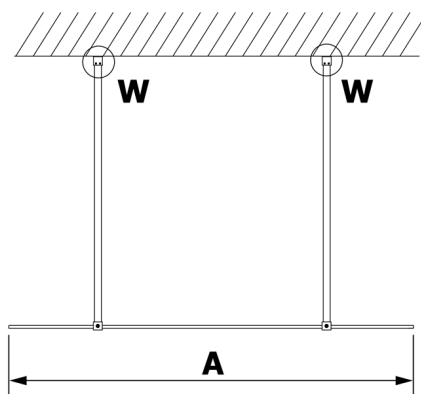

VARIO WHITE jednodílná sprchová zástěna do prostoru, matné sklo, 800 mm

Objednací kód: GX1480GX2215

Rozměry

Šířka: 800 mm
Výška: 2000 mm

Parametry

Záruka: 3 roky

Technický list

MODEL	A
GX1470	679
GX1480	779
GX1490	879
GX1410	979
GX1411	1079
GX1412	1179
GX1413	1279
GX1414	1379