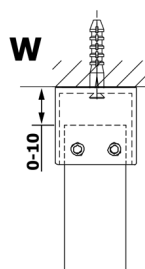

VARIO WHITE jednodílná sprchová zástěna do prostoru, kouřové sklo, 1400 mm

Objednací kód: GX1314GX2215

Rozměry

Šířka: 1400 mm

Výška: 2000 mm

Parametry

Záruka: 3 roky

Technický list

MODEL	A
GX1370	679
GX1380	779
GX1390	879
GX1310	979
GX1311	1079
GX1312	1179
GX1313	1279
GX1314	1379