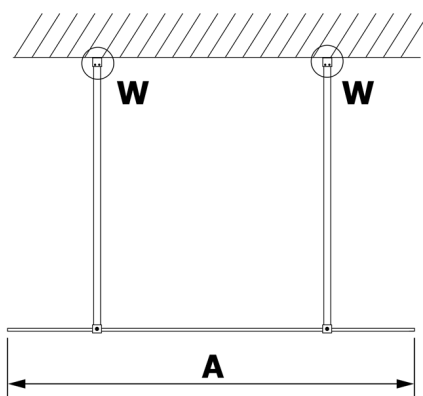

VARIO WHITE jednodílná sprchová zástěna do prostoru, kouřové sklo, 1400 mm

Objednací kód: GX1314GX2215

Rozměry

Šířka: 1400 mm

Výška: 2000 mm

Parametry

Záruka: 3 roky

Technický list

MODEL	A
GX1370	679
GX1380	779
GX1390	879
GX1310	979
GX1311	1079
GX1312	1179
GX1313	1279
GX1314	1379