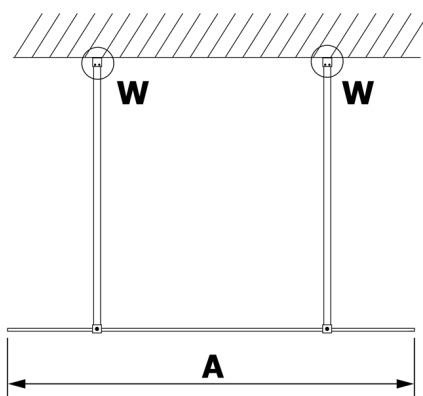

VARIO WHITE jednodílná sprchová zástěna do prostoru, kouřové sklo, 1200 mm

Objednací kód: GX1312GX2215

Rozměry

Šířka: 1200 mm

Výška: 2000 mm

Parametry

Záruka: 3 roky

Technický list

MODEL	A
GX1370	679
GX1380	779
GX1390	879
GX1310	979
GX1311	1079
GX1312	1179
GX1313	1279
GX1314	1379