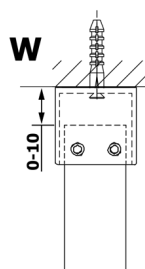

VARIO WHITE jednodílná sprchová zástěna do prostoru, kouřové sklo, 1200 mm

Objednací kód: GX1312GX2215

Rozměry

Šířka: 1200 mm

Výška: 2000 mm

Parametry

Záruka: 3 roky

Technický list

MODEL	A
GX1370	679
GX1380	779
GX1390	879
GX1310	979
GX1311	1079
GX1312	1179
GX1313	1279
GX1314	1379