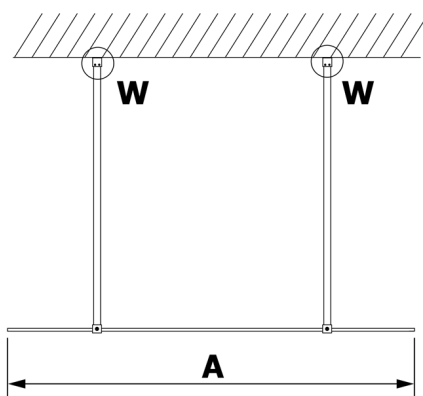

VARIO WHITE jednodílná sprchová zástěna do prostoru, kouřové sklo, 900 mm

Objednací kód: GX1390GX2215

Rozměry

Šířka: 900 mm
Výška: 2000 mm

Parametry

Záruka: 3 roky

Technický list

MODEL	A
GX1370	679
GX1380	779
GX1390	879
GX1310	979
GX1311	1079
GX1312	1179
GX1313	1279
GX1314	1379