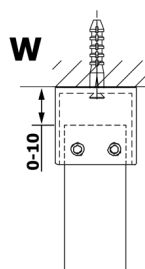

VARIO WHITE jednodílná sprchová zástěna do prostoru, kouřové sklo, 900 mm

Objednací kód: GX1390GX2215

Rozměry

Šířka: 900 mm
Výška: 2000 mm

Parametry

Záruka: 3 roky

Technický list

MODEL	A
GX1370	679
GX1380	779
GX1390	879
GX1310	979
GX1311	1079
GX1312	1179
GX1313	1279
GX1314	1379