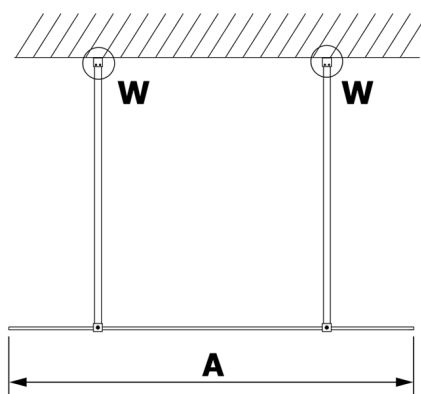

VARIO WHITE jednodílná sprchová zástěna do prostoru, čiré sklo, 1400 mm

Objednací kód: GX1214GX2215

Rozměry

Šířka: 1400 mm

Výška: 2000 mm

Parametry

Záruka: 3 roky

Technický list

MODEL	A
GX1270	679
GX1280	779
GX1290	879
GX1210	979
GX1211	1079
GX1212	1179
GX1213	1279
GX1214	1379