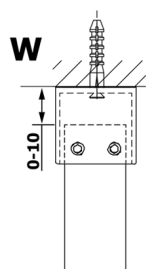

VARIO WHITE jednodílná sprchová zástěna do prostoru, čiré sklo, 1400 mm

Objednací kód: GX1214GX2215

Rozměry

Šířka: 1400 mm

Výška: 2000 mm

Parametry

Záruka: 3 roky

Technický list

MODEL	A
GX1270	679
GX1280	779
GX1290	879
GX1210	979
GX1211	1079
GX1212	1179
GX1213	1279
GX1214	1379