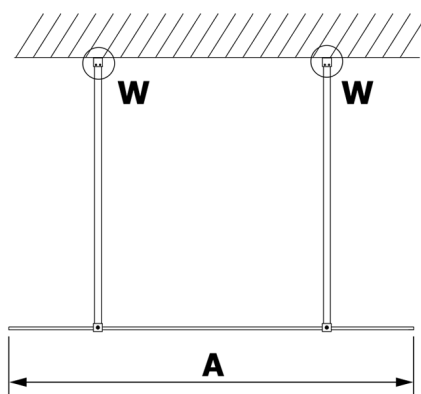

VARIO WHITE jednodílná sprchová zástěna do prostoru, čiré sklo, 1200 mm

Objednací kód: GX1212GX2215

Rozměry

Šířka: 1200 mm

Výška: 2000 mm

Parametry

Záruka: 3 roky

Technický list

MODEL	A
GX1270	679
GX1280	779
GX1290	879
GX1210	979
GX1211	1079
GX1212	1179
GX1213	1279
GX1214	1379