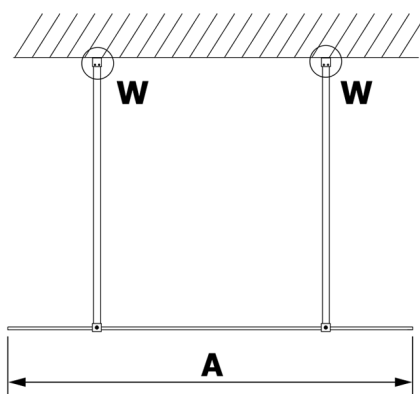

## VARIO WHITE jednodílná sprchová zástěna do prostoru, čiré sklo, 700 mm

Objednací kód: GX1270GX2215

### Rozměry

Šířka: 700 mm

Výška: 2000 mm

## Technický list

MODEL	A
GX1270	679
GX1280	779
GX1290	879
GX1210	979
GX1211	1079
GX1212	1179
GX1213	1279
GX1214	1379